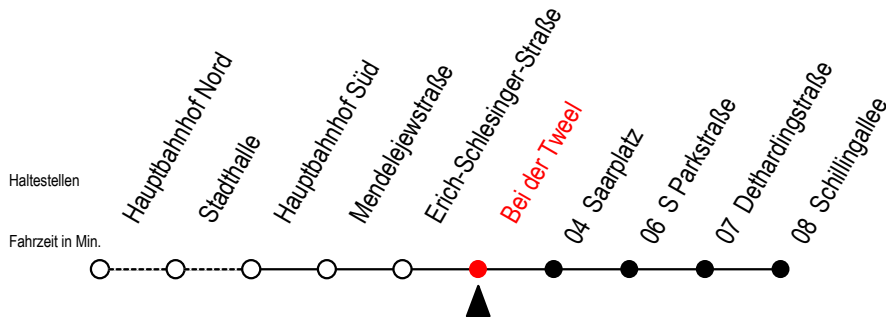

27 Bei der Tweel

Gültig ab 12.09.2022

Alle Angaben ohne Gewähr

Richtung: Schillingallee

Uhr Montag - Freitag

5	25	55
6	25	55
7	25	55
8	25	55
9	25	55
10	25	55
11	25	55
12	25	55
13	25	55
14	25	55
15	25	55
16	25	55
17	25	55
18	25	55
19	25	55
20	25	55

Uhr Samstag

5	--	
6	--	
7	--	
8	--	
9	14	44
10	14	44
11	14	44
12	14	44
13	14	44
14	14	44
15	14	44
16	14	44
17	14	44
18	14	44
19	14	44
20	--	