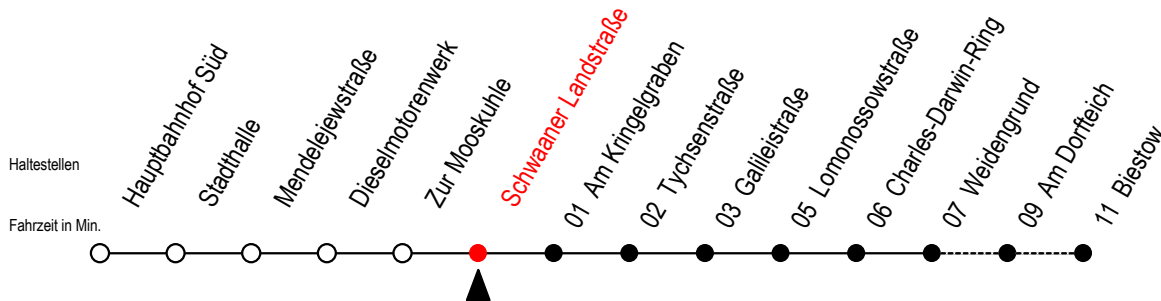

26 Schwaaner Landstraße

Gültig ab 15.08.2022

Alle Angaben ohne Gewähr

Richtung: Biestow

Uhr Montag - Freitag

Uhr Samstag

Uhr Sonntag - Feiertag

5	09 ^B 39	5	--	5	--
6	09 39	6	16 ^B	6	--
7	09 39	7	16 ^B	7	--
8	09 39	8	16 ^B	8	11 ^B
9	09 ^B 39 ^B	9	09 ^B 39 ^B	9	11 ^B 56 ^B
10	09 ^B 39 ^B	10	09 ^B 39 ^B	10	56 ^B
11	09 ^B 39 ^B	11	09 ^B 39 ^B	11	41 ^B
12	09 ^B 39 ^B	12	09 ^B 39 ^B	12	26 ^B
13	09 39	13	09 ^B 39 ^B	13	11 ^B 56 ^B
14	09 24 ^S 39	14	09 ^B 39 ^B	14	41 ^B
15	09 39	15	09 ^B 39 ^B	15	26 ^B
16	09 ^B 39 ^B	16	09 ^B 39 ^B	16	11 ^B 56 ^B
17	09 ^B 39 ^B	17	09 ^B 39 ^B	17	41 ^B
18	09 ^B 39 ^B	18	09 ^B 39 ^B	18	41 ^B
19	09 ^B 39 ^B	19	09 ^B 39 ^B	19	31 ^B
20	11 ^B	20	16 ^B	20	11 ^B
21	11 ^B	21	16 ^B	21	11 ^B

B = Fahren bei Bedarf zwischen Weidengrund - Biestow
Fahren bei Bedarf - bitte spätestens 30 Min. vor der Abfahrt unter
RSAG Telefon Nr. 0381 / 802 19 00 bestellen oder beim Fahrer melden

S = fährt an Schultagen