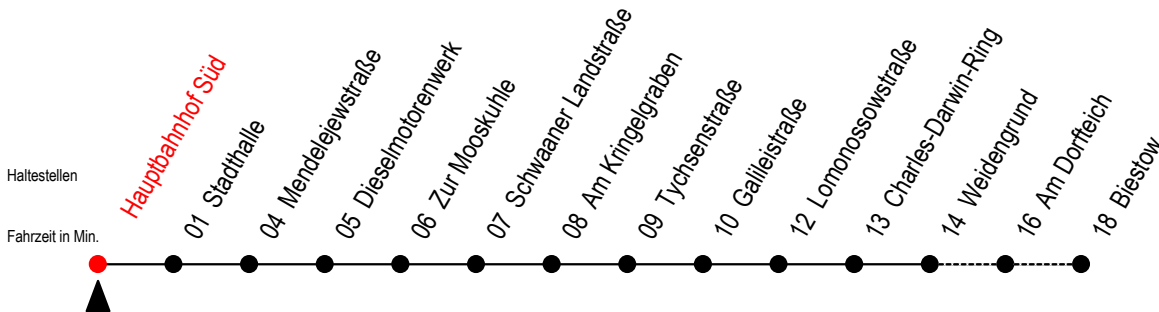

26 Hauptbahnhof Süd

Gültig ab 15.08.2022

Alle Angaben ohne Gewähr

Richtung: Biestow

Uhr Montag - Freitag

Uhr Samstag

Uhr Sonntag - Feiertag

5	02 ^B 32	5	--	5	--
6	02 32	6	10 ^B	6	--
7	02 32	7	10 ^B	7	--
8	02 32	8	10 ^B	8	05 ^B
9	02 ^B 32 ^B	9	03 ^B 33 ^B	9	05 ^B 50 ^B
10	02 ^B 32 ^B	10	03 ^B 33 ^B	10	50 ^B
11	02 ^B 32 ^B	11	03 ^B 33 ^B	11	35 ^B
12	02 ^B 32 ^B	12	03 ^B 33 ^B	12	20 ^B
13	02 32	13	03 ^B 33 ^B	13	05 ^B 50 ^B
14	02 17 ^S 32	14	03 ^B 33 ^B	14	35 ^B
15	02 32	15	03 ^B 33 ^B	15	20 ^B
16	02 ^B 32 ^B	16	03 ^B 33 ^B	16	05 ^B 50 ^B
17	02 ^B 32 ^B	17	03 ^B 33 ^B	17	35 ^B
18	02 ^B 32 ^B	18	03 ^B 33 ^B	18	35 ^B
19	02 ^B 32 ^B	19	03 ^B 33 ^B	19	25 ^B
20	05 ^B	20	10 ^B	20	05 ^B
21	05 ^B	21	10 ^B	21	05 ^B

B = Fahren bei Bedarf zwischen Weidengrund - Biestow
 Fahren bei Bedarf - bitte spätestens 30 Min. vor der Abfahrt unter
 RSAG Telefon Nr. 0381 / 802 19 00 bestellen oder beim Fahrer melden

S = fährt an Schultagen