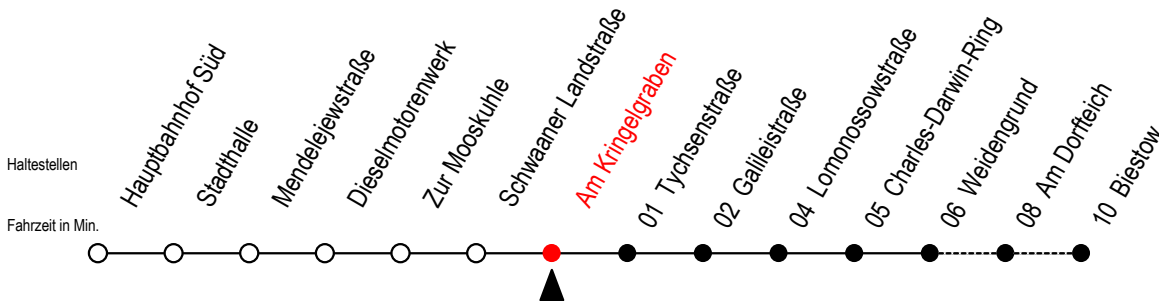

26 Am Kringelgraben

Gültig ab 15.08.2022

Alle Angaben ohne Gewähr

Richtung: Biestow

Uhr Montag - Freitag

Uhr Samstag

Uhr Sonntag - Feiertag

5	10 ^B 40	5	--	5	--
6	10 40	6	17 ^B	6	--
7	10 40	7	17 ^B	7	--
8	10 40	8	17 ^B	8	12 ^B
9	10 ^B 40 ^B	9	10 ^B 40 ^B	9	12 ^B 57 ^B
10	10 ^B 40 ^B	10	10 ^B 40 ^B	10	57 ^B
11	10 ^B 40 ^B	11	10 ^B 40 ^B	11	42 ^B
12	10 ^B 40 ^B	12	10 ^B 40 ^B	12	27 ^B
13	10 40	13	10 ^B 40 ^B	13	12 ^B 57 ^B
14	10 25 ^S 40	14	10 ^B 40 ^B	14	42 ^B
15	10 40	15	10 ^B 40 ^B	15	27 ^B
16	10 ^B 40 ^B	16	10 ^B 40 ^B	16	12 ^B 57 ^B
17	10 ^B 40 ^B	17	10 ^B 40 ^B	17	42 ^B
18	10 ^B 40 ^B	18	10 ^B 40 ^B	18	42 ^B
19	10 ^B 40 ^B	19	10 ^B 40 ^B	19	32 ^B
20	12 ^B	20	17 ^B	20	12 ^B
21	12 ^B	21	17 ^B	21	12 ^B

B = Fahren bei Bedarf zwischen Weidengrund - Biestow
Fahren bei Bedarf - bitte spätestens 30 Min. vor der Abfahrt unter
RSAG Telefon Nr. 0381 / 802 19 00 bestellen oder beim Fahrer melden

S = fährt an Schultagen