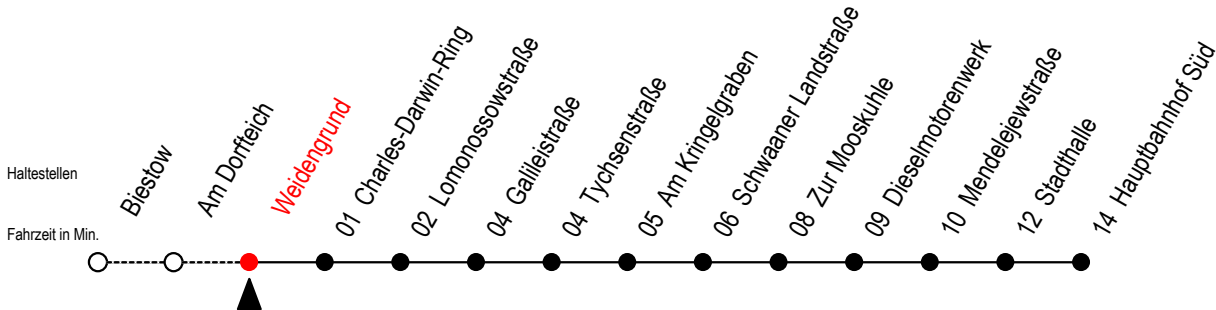

26 Weidengrund

Gültig ab 15.08.2022

Alle Angaben ohne Gewähr

Richtung: Hauptbahnhof Süd

Uhr Montag - Freitag

Uhr Samstag

Uhr Sonntag - Feiertag

4	39	4	--	4	--
5	23 53	5	--	5	--
6	23 53	6	36	6	--
7	08 ^S 23 53	7	36	7	--
8	23 53	8	36	8	39
9	23 53	9	22 52	9	24
10	23 53	10	22 52	10	09
11	23 53	11	22 52	11	09 54
12	23 53	12	22 52	12	39
13	23 53	13	22 52	13	24
14	23 53	14	22 52	14	09 54
15	23 53	15	22 52	15	39
16	23 53	16	22 52	16	24
17	23 53	17	22 52	17	09 54
18	23 53	18	22 52	18	54
19	23 53	19	22 52	19	44
20	39	20	36	20	39
21	39	21	36	21	39

S = fährt an Schultagen

*Ferienzeiten siehe Infoblatt