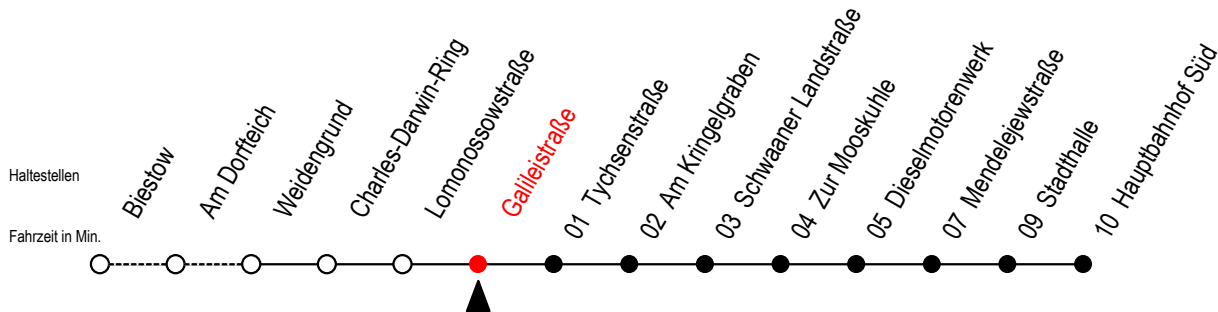

26 Galileistraße

Gültig ab 15.08.2022

Alle Angaben ohne Gewähr

Richtung: Hauptbahnhof Süd

Uhr Montag - Freitag

Uhr Samstag

Uhr Sonntag - Feiertag

4	43	4	--	4	--
5	27 57	5	--	5	--
6	27 57	6	40	6	--
7	12 ^S 27 57	7	40	7	--
8	27 57	8	40	8	43
9	27 57	9	26 56	9	28
10	27 57	10	26 56	10	13
11	27 57	11	26 56	11	13 58
12	27 57	12	26 56	12	43
13	27 57	13	26 56	13	28
14	27 57	14	26 56	14	13 58
15	27 57	15	26 56	15	43
16	27 57	16	26 56	16	28
17	27 57	17	26 56	17	13 58
18	27 57	18	26 56	18	58
19	27 57	19	26 56	19	48
20	43	20	40	20	43
21	43	21	40	21	43

S = fährt an Schultagen

*Ferienzeiten siehe Infoblatt