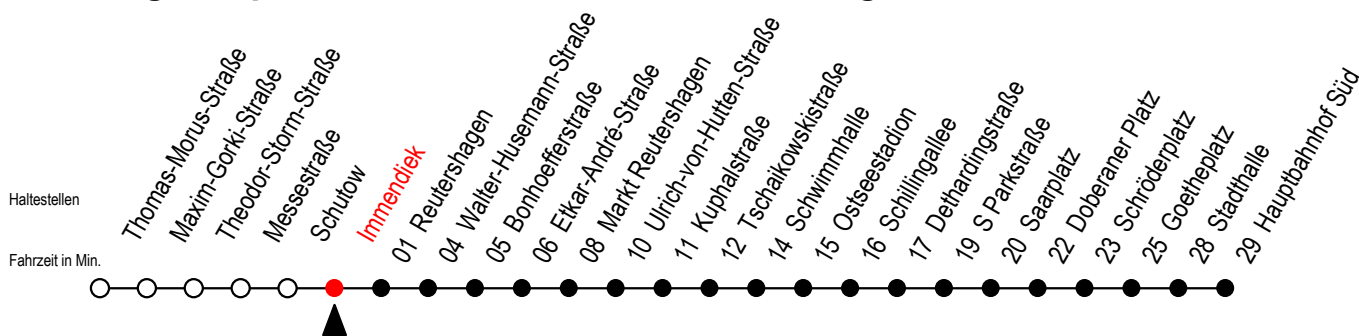

25 Immendiek

Gültig ab 15.08.2022

Alle Angaben ohne Gewähr

Richtung: Hauptbahnhof Süd über Markt Reutershagen - Doberaner Platz

Uhr Montag - Freitag

Uhr Samstag

Uhr Sonntag - Feiertag

4	04 34	4	--	4	--
5	08 38	5	--	5	--
6	07 37 57	6	04 34	6	--
7	17 37 57	7	04 34	7	--
8	17 37 57	8	04 34	8	03 33
9	17 37 57	9	04 35	9	03 33
10	17 37 57	10	05 35	10	03 33
11	17 37 57	11	05 35	11	03 33 59
12	17 37 57	12	05 35	12	29 59
13	17 37 57	13	05 35	13	29 59
14	17 37 57	14	05 35	14	29 59
15	17 37 57	15	05 35	15	29 59
16	17 37 57	16	05 35	16	29 59
17	17 37 57	17	05 35	17	29 59
18	17 37	18	05 35	18	29 59
19	05 35	19	05 35	19	29 59
20	05 34	20	05 34	20	34
21	04 34	21	04 34	21	04 34
22	04 34	22	04 34	22	04 34
23	04 34	23	04 34	23	04 34