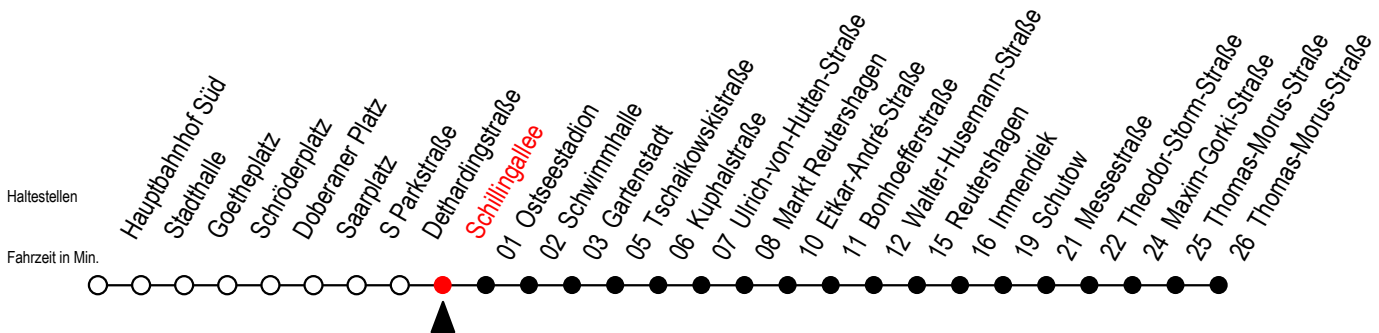

25 Schillingallee

Gültig ab 15.08.2022

Alle Angaben ohne Gewähr

Richtung: Thomas-Morus-Straße

Uhr Montag - Freitag					Uhr Samstag					Uhr Sonntag - Feiertag						
4	36				4	--				4	--					
5	06	22 ^X	37	52 ^X	5	--				5	--					
6	07	19 ^X	29 ^X	39	49 ^X	59	6	06	36	6	--					
7	09 ^X	19	29 ^X	39	49 ^X	59	7	06	36	7	--					
8	09 ^X	19	29 ^X	39	49 ^X	59	8	06	36	8	05	35				
9	09 ^X	19	29 ^X	39	49 ^X	59	9	06	36	53 ^{HX}	9	05	35			
10	09 ^X	19	29 ^X	39	49 ^X	59	10	08	23 ^{HX}	38	53 ^{HX}	10	05	35		
11	09 ^X	19	29 ^X	39	49 ^X	59	11	08	23 ^{HX}	38	53 ^{HX}	11	05	35		
12	09 ^X	19	29 ^X	39	49 ^X	59	12	08	23 ^{HX}	38	53 ^{HX}	12	05	21 ^X	36	51 ^X
13	09 ^X	19	29 ^X	39	49 ^X	59	13	08	23 ^{HX}	38	53 ^{HX}	13	06	21 ^X	36	51 ^X
14	09 ^X	19	29 ^X	39	49 ^X	59	14	08	23 ^{HX}	38	53 ^{HX}	14	06	21 ^X	36	51 ^X
15	09 ^X	19	29 ^X	39	49 ^X	59	15	08	23 ^{HX}	38	53 ^{HX}	15	06	21 ^X	36	51 ^X
16	09 ^X	19	29 ^X	39	49 ^X	59	16	08	23 ^{HX}	38	53 ^{HX}	16	06	21 ^X	36	51 ^X
17	09 ^X	19	29 ^X	39	49 ^X	59	17	08	23 ^{HX}	38	53 ^{HX}	17	06	21 ^X	36	51 ^X
18	09 ^X	19	29 ^X	39	53 ^{HX}		18	08	23 ^{HX}	38	53 ^{HX}	18	06	21 ^X	36	51 ^X
19	08	23 ^{HX}	38	53 ^{HX}			19	08	23 ^{HX}	38	53 ^{HX}	19	06	21 ^X	36	51 ^X
20	08	23 ^{HX}	38	53 ^{HX}			20	08	23 ^{HX}	38	53 ^{HX}	20	06	21 ^X	36	51 ^X
21	06	36					21	06	36			21	06	36		
22	06	36					22	06	36			22	06	36		
23	06	36					23	06	36			23	06	36		
0	06						0	06				0	06			

X = fährt bis Markt Reutershagen

H = fährt ab Markt Reutershagen als Linie 39 Richtung S Lütten Klein