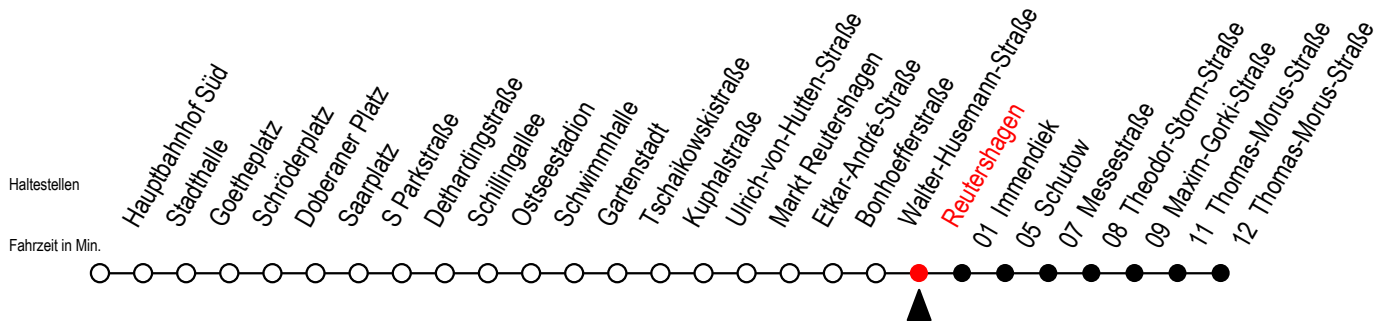

25 Reutershagen

Gültig ab 15.08.2022

Alle Angaben ohne Gewähr

Richtung: Thomas-Morus-Straße

Uhr Montag - Freitag

Uhr Samstag

Uhr Sonntag - Feiertag

4	50	4	--	4	--
5	20 52	5	--	5	--
6	22 55	6	20 50	6	--
7	15 35 55	7	20 50	7	--
8	15 35 55	8	20 50	8	20 50
9	15 35 55	9	20 50	9	20 50
10	15 35 55	10	24 54	10	20 50
11	15 35 55	11	24 54	11	20 50
12	15 35 55	12	24 54	12	20 51
13	15 35 55	13	24 54	13	21 51
14	15 35 55	14	24 54	14	21 51
15	15 35 55	15	24 54	15	21 51
16	15 35 55	16	24 54	16	21 51
17	15 35 55	17	24 54	17	21 51
18	15 35 55	18	24 54	18	21 51
19	24 54	19	24 54	19	21 51
20	24 54	20	24 54	20	21 51
21	20 50	21	20 50	21	20 50
22	20 50	22	20 50	22	20 50
23	20 50	23	20 50	23	20 50
0	20	0	20	0	20