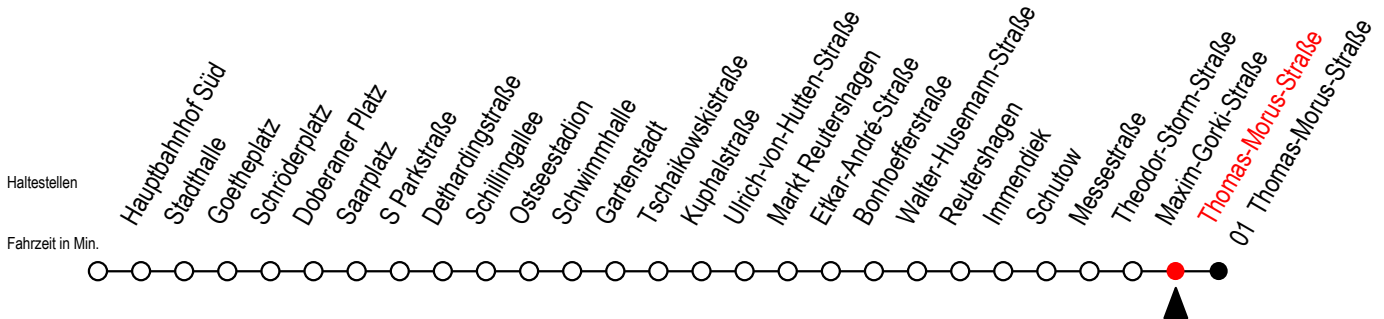

25 Thomas-Morus-Straße

Gültig ab 15.08.2022

Alle Angaben ohne Gewähr

Richtung: Thomas-Morus-Straße

Uhr Montag - Freitag

Uhr Samstag

Uhr Sonntag - Feiertag

5	01 31	5	--	5	--
6	03 33	6	31	6	--
7	06 26 46	7	01 31	7	--
8	06 26 46	8	01 31	8	31
9	06 26 46	9	01 31	9	01 31
10	06 26 46	10	01 35	10	01 31
11	06 26 46	11	05 35	11	01 31
12	06 26 46	12	05 35	12	01 31
13	06 26 46	13	05 35	13	02 32
14	06 26 46	14	05 35	14	02 32
15	06 26 46	15	05 35	15	02 32
16	06 26 46	16	05 35	16	02 32
17	06 26 46	17	05 35	17	02 32
18	06 26 46	18	05 35	18	02 32
19	06 35	19	05 35	19	02 32
20	05 35	20	05 35	20	02 32
21	05 31	21	05 31	21	02 31
22	01 31	22	01 31	22	01 31
23	01 31	23	01 31	23	01 31
0	01 31	0	01 31	0	01 31