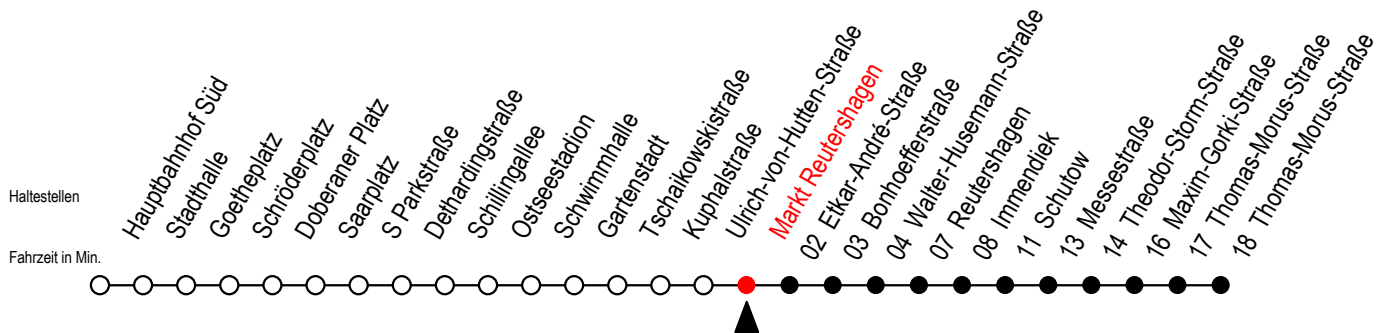

25 Markt Reutershagen

Gültig ab 15.08.2022

Alle Angaben ohne Gewähr

Richtung: Thomas-Morus-Straße

Uhr Montag - Freitag

Uhr Samstag

Uhr Sonntag - Feiertag

4	44			4	--			4	--	
5	14	45		5	--			5	--	
6	15	48		6	14	44		6	--	
7	08	28	48	7	14	44		7	--	
8	08	28	48	8	14	44		8	13	43
9	08	28	48	9	14	44		9	13	43
10	08	28	48	10	17	47		10	13	43
11	08	28	48	11	17	47		11	13	43
12	08	28	48	12	17	47		12	13	44
13	08	28	48	13	17	47		13	14	44
14	08	28	48	14	17	47		14	14	44
15	08	28	48	15	17	47		15	14	44
16	08	28	48	16	17	47		16	14	44
17	08	28	48	17	17	47		17	14	44
18	08	28	48	18	17	47		18	14	44
19	17	47		19	17	47		19	14	44
20	17	47		20	17	47		20	14	44
21	14	44		21	14	44		21	14	44
22	14	44		22	14	44		22	14	44
23	14	44		23	14	44		23	14	44
0	14			0	14			0	14	