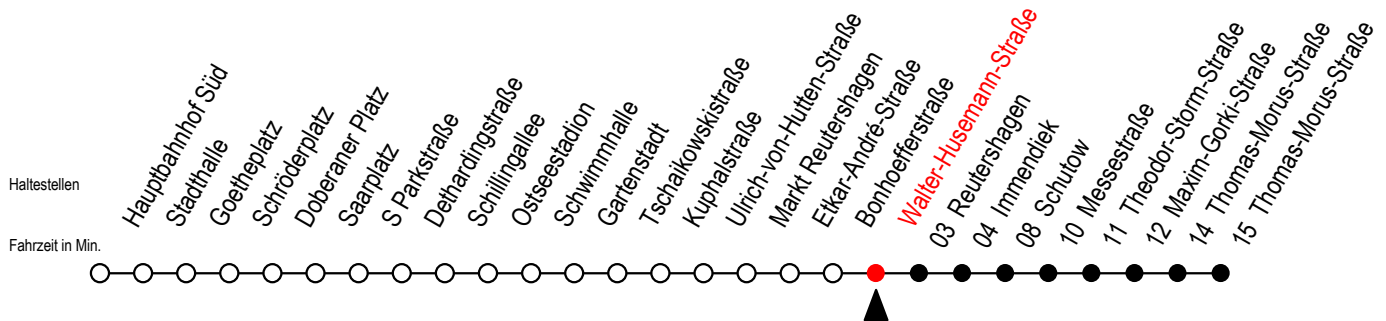

25 Walter-Husemann-Straße

Gültig ab 15.08.2022

Alle Angaben ohne Gewähr

Richtung: Thomas-Morus-Straße

Uhr Montag - Freitag

Uhr Samstag

Uhr Sonntag - Feiertag

4	47	4	--	4	--
5	17 49	5	--	5	--
6	19 52	6	17 47	6	--
7	12 32 52	7	17 47	7	--
8	12 32 52	8	17 47	8	17 47
9	12 32 52	9	17 47	9	17 47
10	12 32 52	10	21 51	10	17 47
11	12 32 52	11	21 51	11	17 47
12	12 32 52	12	21 51	12	17 48
13	12 32 52	13	21 51	13	18 48
14	12 32 52	14	21 51	14	18 48
15	12 32 52	15	21 51	15	18 48
16	12 32 52	16	21 51	16	18 48
17	12 32 52	17	21 51	17	18 48
18	12 32 52	18	21 51	18	18 48
19	21 51	19	21 51	19	18 48
20	21 51	20	21 51	20	18 48
21	17 47	21	17 47	21	17 47
22	17 47	22	17 47	22	17 47
23	17 47	23	17 47	23	17 47
0	17	0	17	0	17