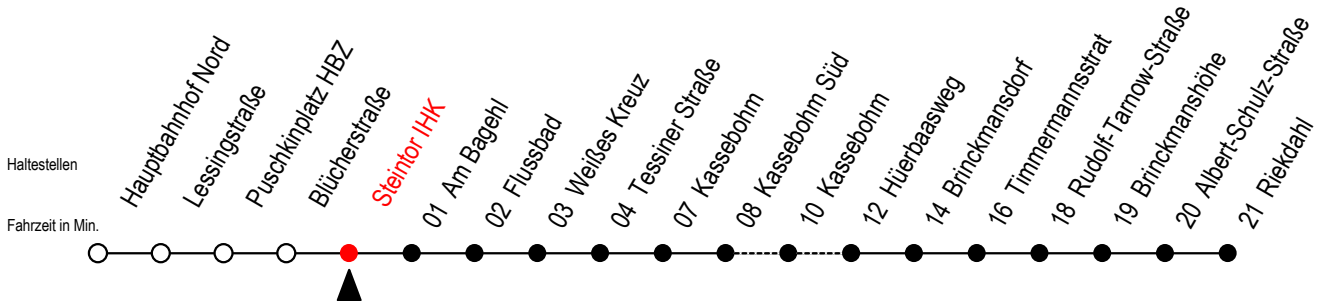

23 Steintor IHK

Gültig ab 15.08.2022

Alle Angaben ohne Gewähr

Richtung: Riekdahl

Uhr Montag - Freitag

Uhr Samstag

Uhr Sonntag - Feiertag

4	14	44		4	--	4	--
5	14	34	44	5	--	5	--
6	09	29	41 ^S 49	6	09 ^K 39 ^K	6	--
7	09	29	49	7	09 ^K 39 ^K	7	--
8	09	29	49	8	09 ^K 39 ^K	8	10 ^K 40 ^K
9	09	29	49	9	09 ^K 39	9	10 ^K 40 ^K
10	09	29	49	10	09 39	10	10 ^K 40 ^K
11	09	29	49	11	09 39	11	10 ^K 40 ^K
12	09	29	49	12	09 39	12	10 ^K 40 ^K
13	09	29	49	13	09 39	13	10 ^K 40 ^K
14	09	29	49	14	09 39	14	10 ^K 40 ^K
15	09	29	49	15	09 39	15	10 ^K 40 ^K
16	09	29	49	16	09 39	16	10 ^K 40 ^K
17	09	29	49	17	09 39	17	10 ^K 40 ^K
18	09	29	49	18	09 39	18	10 ^K 40 ^K
19	09	39		19	09 39	19	10 ^K 40 ^K
20	09	39 ^K		20	09 39 ^K	20	10 ^K 39 ^K
21	09 ^K 39 ^K			21	09 ^K 39 ^K	21	09 ^K 39 ^K
22	09 ^K 39 ^K			22	09 ^K 39 ^K	22	09 ^K 39 ^K
23	09 ^K 39 ^K			23	09 ^K 39 ^K	23	09 ^K 39 ^K
0	09 ^K			0	09 ^K	0	09 ^K

K = fährt über Vicke-Schorler-Ring - Kassebohm Süd - Kassebohm **S** = fährt an Schultagen*