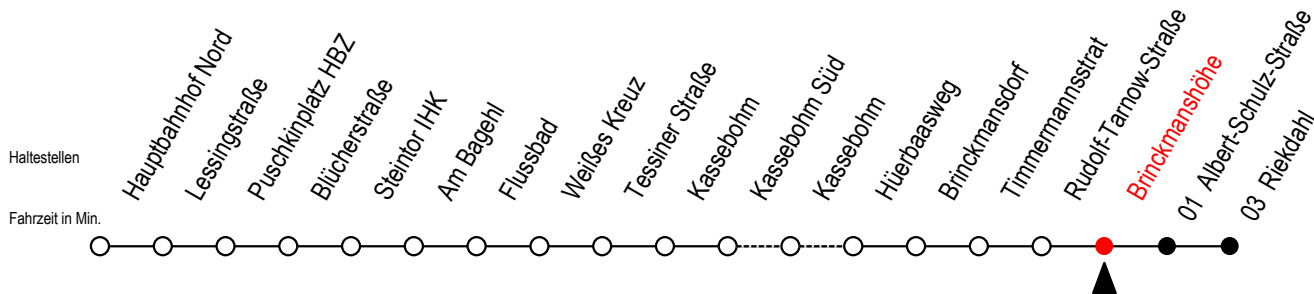

23 Brinckmanshöhe

Gültig ab 15.08.2022

Alle Angaben ohne Gewähr

Richtung: Riekdahl

Uhr Montag - Freitag

Uhr Samstag

Uhr Sonntag - Feiertag

4	25 55	4	--	4	--
5	25 45 56	5	--	5	--
6	21 41 53 ^S	6	29 59	6	--
7	01 21 41	7	29 59	7	--
8	01 21 41	8	29 59	8	30
9	01 21 41	9	29 51	9	00 30
10	01 21 41	10	20 50	10	00 30
11	01 21 41	11	20 50	11	00 30
12	01 21 41	12	20 50	12	00 30
13	01 21 41	13	20 50	13	00 30
14	01 21 41	14	20 50	14	00 30
15	01 21 41	15	20 50	15	00 30
16	01 21 41	16	20 50	16	00 30
17	01 21 41	17	20 50	17	00 30
18	01 21 41	18	20 50	18	00 30
19	01 20 50	19	20 50	19	00 30
20	20 58	20	20 58	20	00 30 58
21	28 58	21	28 58	21	28 58
22	28 58	22	28 58	22	28 58
23	28 58	23	28 58	23	28 58
0	28	0	28	0	28

S = fährt an Schultagen*