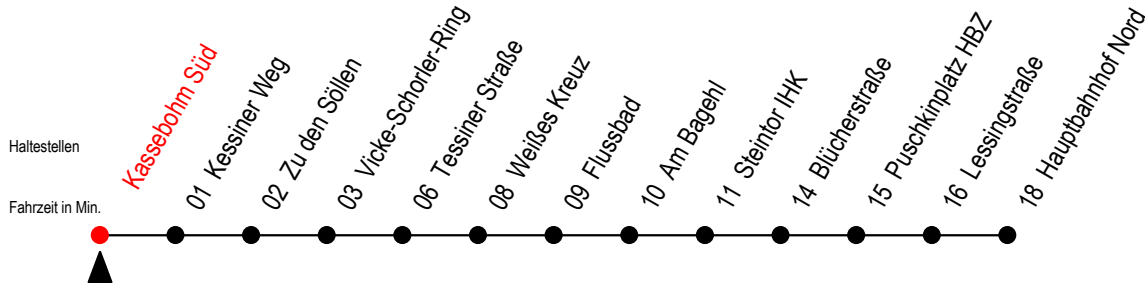

22 Kassebohm Süd

Gültig ab 15.08.2022

Alle Angaben ohne Gewähr

Richtung: Hauptbahnhof Nord

Uhr Montag - Freitag

4	19	49		
5	19	42		
6	02	22	42	52 ^{AS}
7	02	12 ^{BS}	22	42
8	02	22	42	
9	02	22	42	
10	02	22	42	
11	02	22	42	
12	02	22	42	
13	02	22	42	
14	02	22	42	
15	02	22	42	
16	02	22	42	
17	02	22	42	
18	02	26	56	
19	26	56		
20	26			

Uhr Samstag

4	--	
5	--	
6	--	
7	--	
8	--	
9	55	
10	25	55
11	25	55
12	25	55
13	25	55
14	25	55
15	25	55
16	25	55
17	25	55
18	25	55
19	25	55
20	25	

A = fährt ab Hbf Nord weiter als Linie 27

S = fährt an Schultagen - Ferienzeiten siehe Infoblatt

B = fährt ab Hbf. Nord weiter als Linie 27 bis Mendelejewstraße