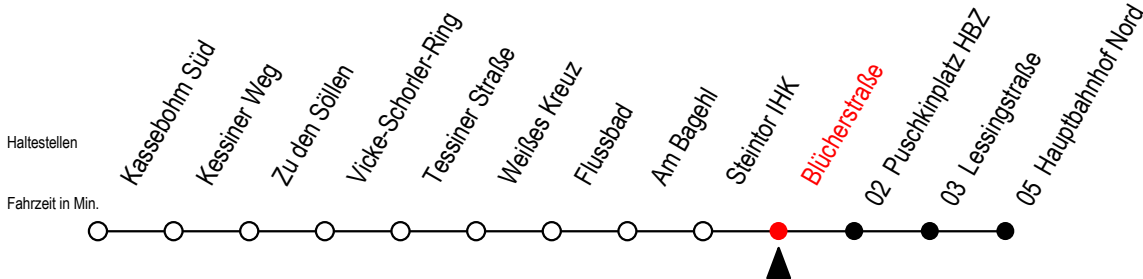

# 22 Blücherstraße

Gültig ab 15.08.2022

Alle Angaben ohne Gewähr

Richtung: Hauptbahnhof Nord

## Uhr Montag - Freitag

<b>4</b>	31
<b>5</b>	01 31 55
<b>6</b>	15 35 55
<b>7</b>	05 <sup>AS</sup> 15 25 <sup>BS</sup> 35 55
<b>8</b>	15 35 55
<b>9</b>	15 35 55
<b>10</b>	15 35 55
<b>11</b>	15 35 55
<b>12</b>	15 35 55
<b>13</b>	15 35 55
<b>14</b>	15 35 55
<b>15</b>	15 35 55
<b>16</b>	15 35 55
<b>17</b>	15 35 55
<b>18</b>	15 39
<b>19</b>	08 38
<b>20</b>	08 38

A = fährt ab Hbf Nord weiter als Linie 27

B = fährt ab Hbf. Nord weiter als Linie 27 bis Mendelejewstraße

S = fährt an Schultagen - Ferienzeiten siehe Infoblatt