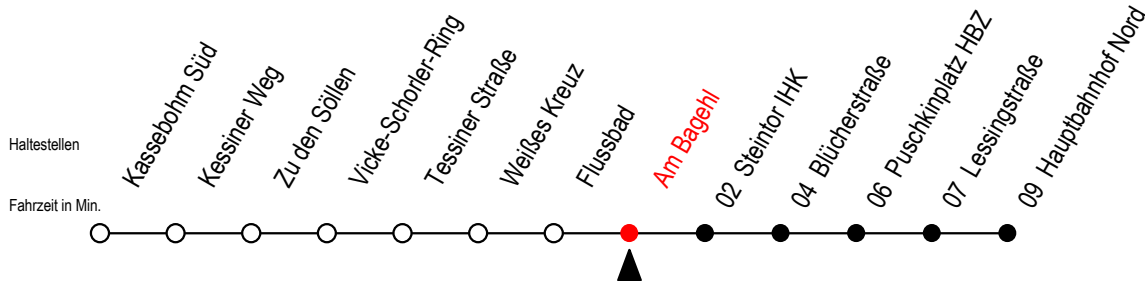

# 22 Am Bagehl

Gültig ab 15.08.2022

Alle Angaben ohne Gewähr

Richtung: Hauptbahnhof Nord

## Uhr Montag - Freitag

<b>4</b>	27	57			
<b>5</b>	27	51			
<b>6</b>	11	31	51		
<b>7</b>	01 <sup>AS</sup>	11	21 <sup>BS</sup>	31	51
<b>8</b>	11	31	51		
<b>9</b>	11	31	51		
<b>10</b>	11	31	51		
<b>11</b>	11	31	51		
<b>12</b>	11	31	51		
<b>13</b>	11	31	51		
<b>14</b>	11	31	51		
<b>15</b>	11	31	51		
<b>16</b>	11	31	51		
<b>17</b>	11	31	51		
<b>18</b>	11	35			
<b>19</b>	04	34			
<b>20</b>	04	34			

## Uhr Samstag

<b>4</b>	--	
<b>5</b>	--	
<b>6</b>	--	
<b>7</b>	--	
<b>8</b>	--	
<b>9</b>	--	
<b>10</b>	03	33
<b>11</b>	03	33
<b>12</b>	03	33
<b>13</b>	03	33
<b>14</b>	03	33
<b>15</b>	03	33
<b>16</b>	03	33
<b>17</b>	03	33
<b>18</b>	03	33
<b>19</b>	03	33
<b>20</b>	03	33

A = fährt ab Hbf Nord weiter als Linie 27

B = fährt ab Hbf. Nord weiter als Linie 27 bis Mendelejewstraße

S = fährt an Schultagen - Ferienzeiten siehe Infoblatt