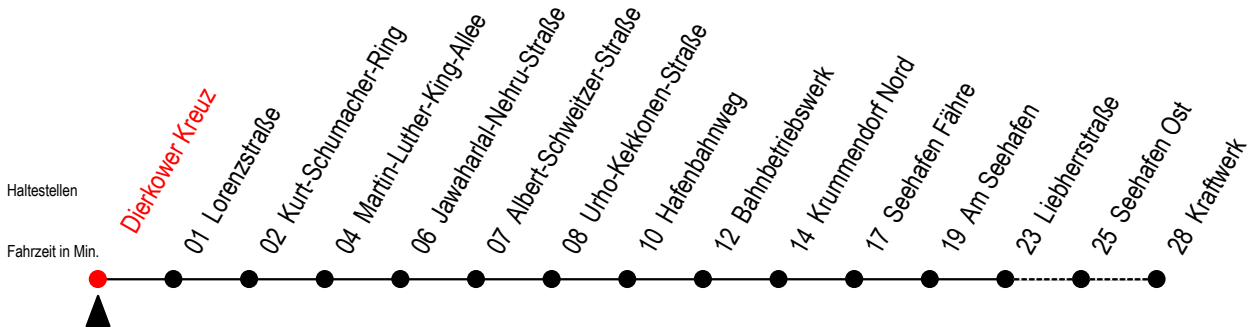

19 Dierkower Kreuz

Gültig ab 03.09.2022

Alle Angaben ohne Gewähr

Richtung: Liebherrstraße - mit Fahrten zum Kraftwerk

Bitte beachten Sie auch die Linie 49

Uhr Montag - Donnerstag

Uhr Freitag

4	19 57	4	19 57
5	41	5	41
6	41 ^K	6	41 ^K
7	41	7	41
8	41 ^F	8	41 ^F
9	41 ^F	9	41 ^F
10	41 ^F	10	41 ^F
11	41 ^F 56	11	41 ^F 56
12	41	12	41
13	41	13	41
14	41	14	41
15	41 ^K	15	41
16	41	16	41
17	41	17	41
18	41	18	41

F = fährt bis Seehafen Fähre

K = fährt bis Kraftwerk