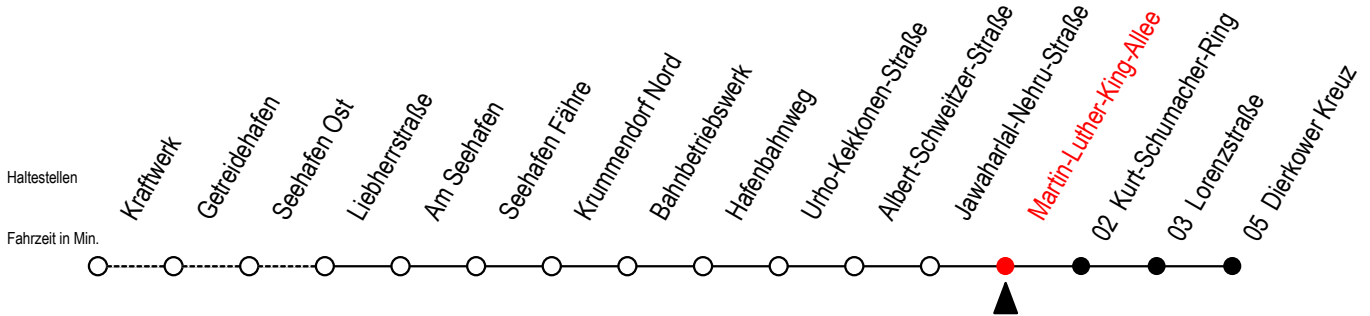

19 Martin-Luther-King-Allee

Gültig ab 03.09.2022

Alle Angaben ohne Gewähr

Richtung: Dierkower Kreuz

Bitte beachten Sie auch die Linie 49

Uhr Montag - Freitag

5	30
6	14
7	14
8	14 59
9	14
10	14
11	14
12	14
13	14
14	14
15	14
16	14
17	14
18	14
19	14 40