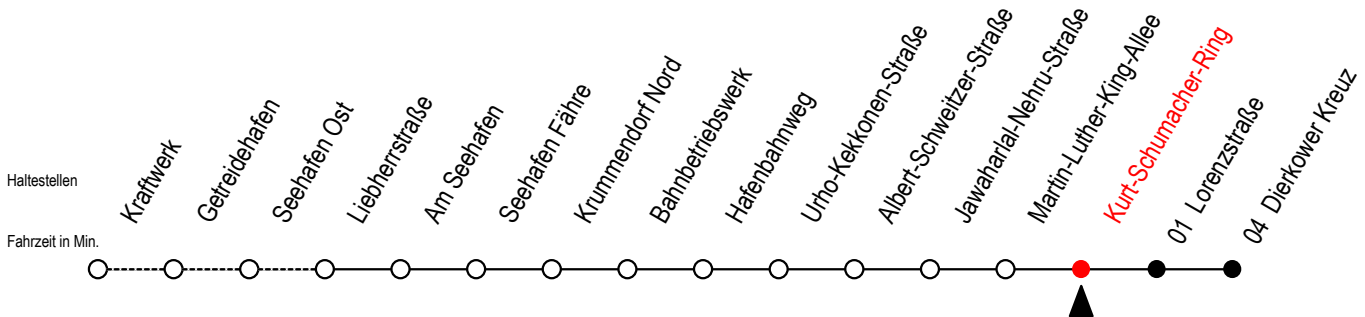

19 Kurt-Schumacher-Ring

Gültig ab 03.09.2022

Alle Angaben ohne Gewähr

Richtung: Dierkower Kreuz

Bitte beachten Sie auch die Linie 49

Uhr Montag - Freitag

5	32
6	16
7	16
8	16
9	01 16
10	16
11	16
12	16
13	16
14	16
15	16
16	16
17	16
18	16
19	16 42