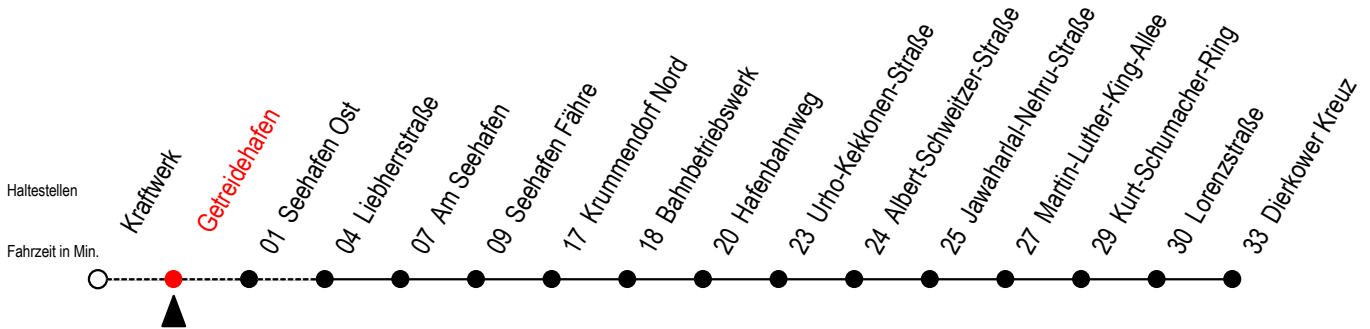

19 Getreidehafen

Gültig ab 03.09.2022

Alle Angaben ohne Gewähr

Richtung: Seehafen Fähre - Dierkower Kreuz

Uhr Montag - Donnerstag

6	48
7	18 ^F
13	--
16	18 ^F

Uhr Freitag

6	48
7	18 ^F
13	48
16	--

F = fährt bis Seehafen Fähre