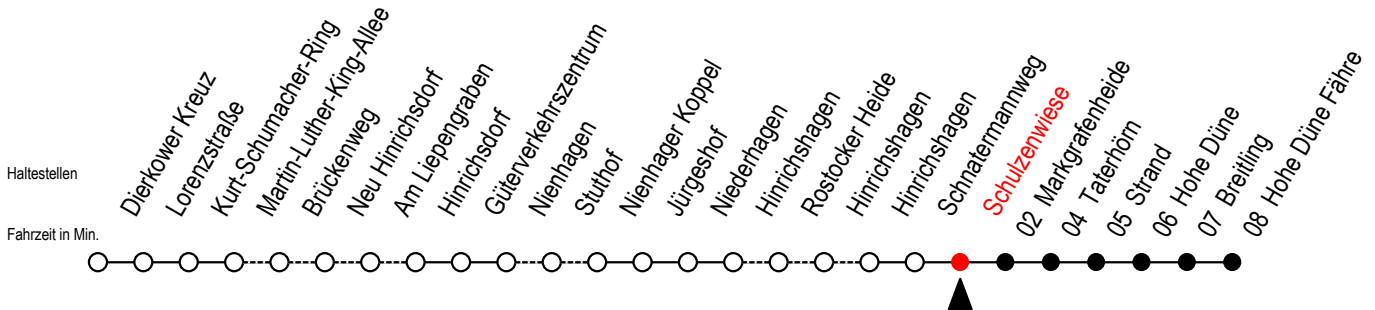

# 18 Schulzenwiese

Gültig ab 15.08.2022

Alle Angaben ohne Gewähr

**Richtung: Hohe Düne Fähre**

Uhr Montag - Freitag		Uhr Samstag		Uhr Sonntag - Feiertag	
4	17	4	--	4	--
5	--	5	17	5	17
6	07 57	6	--	6	--
7	57	7	57	7	--
8	57	8	57	8	57
9	57	9	57	9	57
10	57	10	17 <sup>F</sup> 57	10	17 <sup>F</sup> 57
11	57	11	57	11	57
12	57	12	57	12	57
13	57	13	57	13	57
14	57	14	57	14	57
15	57	15	57	15	57
16	57	16	57	16	57
17	57	17	57	17	57
18	57	18	57	18	57
19	57	19	57	19	57
22	17	22	17	22	17

F = fährt vom 02.07. bis 28.08.2022