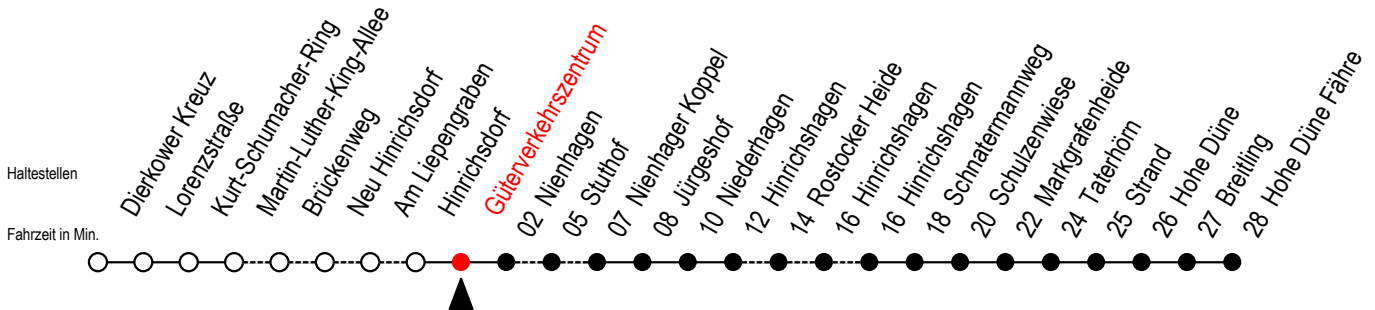

# 18 Güterverkehrszentrum

Gültig ab 15.08.2022

Alle Angaben ohne Gewähr

Richtung: Hohe Düne Fähre

## Uhr Montag - Freitag

R = fährt über Rostocker Heide

X = fährt über Stuthof

F = fährt vom 02.07. bis 28.08.2022