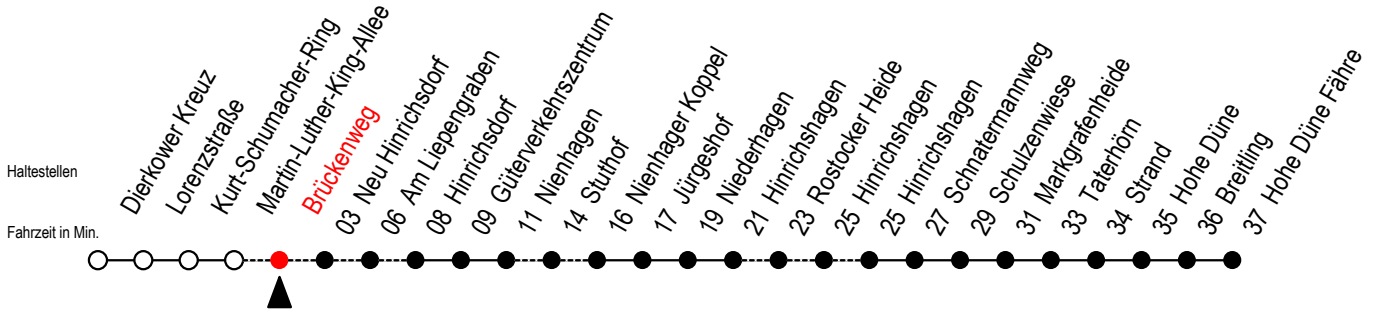

18 Brückenweg

Gültig ab 15.08.2022

Alle Angaben ohne Gewähr

Richtung: Hohe Düne Fähre

Uhr Montag - Freitag

8 | 30^{LX}

L = fährt über Am Liepengraben

X = fährt über Stuthof