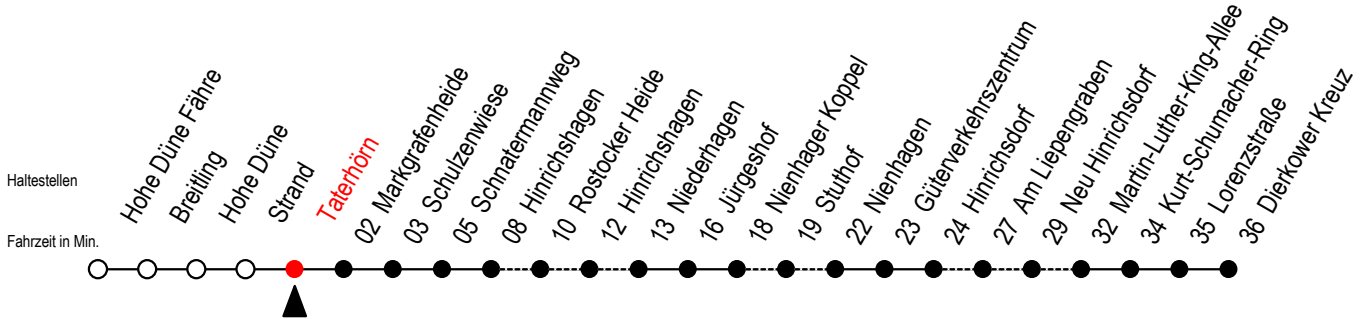

18 Taterhörn

Gültig ab 15.08.2022

Alle Angaben ohne Gewähr

Richtung: Dierkower Kreuz über Markgrafenheide

Uhr Montag - Freitag

Uhr Samstag

Uhr Sonntag - Feiertag

5	51	5	--	5	--
6	51 ^X	6	--	6	--
7	51	7	51 ^X	7	--
8	51 ^X	8	51	8	51
9	51	9	51 ^X	9	51 ^X
10	51 ^X	10	51	10	51
11	51	11	51 ^X	11	51 ^X
12	51 ^L	12	51	12	51
13	51 ^L	13	51 ^X	13	51 ^X
14	51 ^L	14	51	14	51
15	51 ^L	15	51 ^X	15	51 ^X
16	51 ^L	16	51	16	51
17	51 ^L	17	51 ^X	17	51 ^X
18	51 ^R	18	51	18	51
19	51	19	31 ^F 51 ^X	19	31 ^F 51 ^X
21	51 ^L	21	51	21	51
0	11	0	11	0	11

X = fährt über Stuthof

R = fährt über Rostocker Heide

L = fährt über Am Liepengraben

F = fährt vom 02.07. bis 28.08.2022