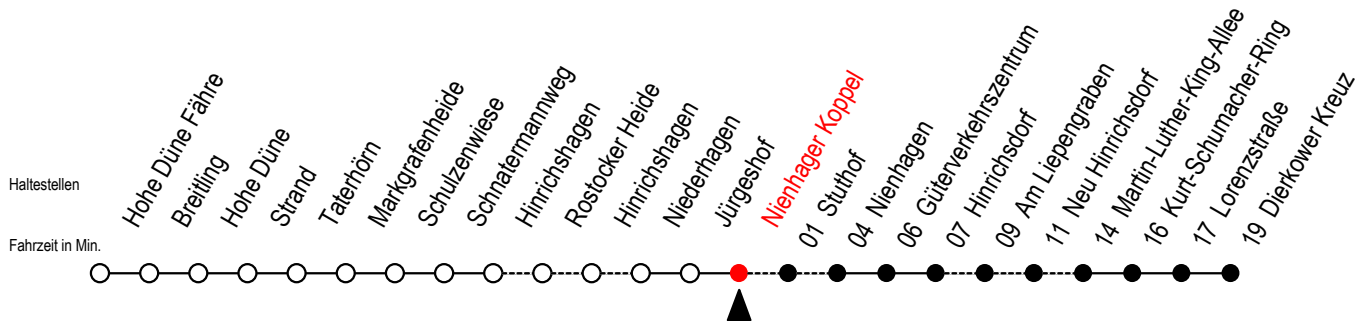

18 Nienhager Koppel

Gültig ab 15.08.2022

Alle Angaben ohne Gewähr

Richtung: Dierkower Kreuz

Uhr Montag - Freitag

Uhr Samstag

Uhr Sonntag - Feiertag

6	03	6	--	6	--
7	04 ^X	7	--	7	--
8	04	8	04 ^X	8	--
9	04 ^X	9	04	9	04
10	04	10	04 ^X	10	04 ^X
11	04 ^X	11	04	11	04
12	04	12	04 ^X	12	04 ^X
13	04 ^L	13	04	13	04
14	04 ^L	14	04 ^X	14	04 ^X
15	04 ^L	15	04	15	04
16	04 ^L	16	04 ^X	16	04 ^X
17	04 ^L	17	04	17	04
18	04 ^L	18	04 ^X	18	04 ^X
19	09	19	04 44 ^F	19	04 44 ^F
20	04	20	04 ^X	20	04 ^X
22	03 ^L	22	03	22	03
0	23	0	23	0	23

X = fährt über Stuthof

L = fährt über Am Liepengraben

F = fährt vom 02.07. bis 28.08.2022