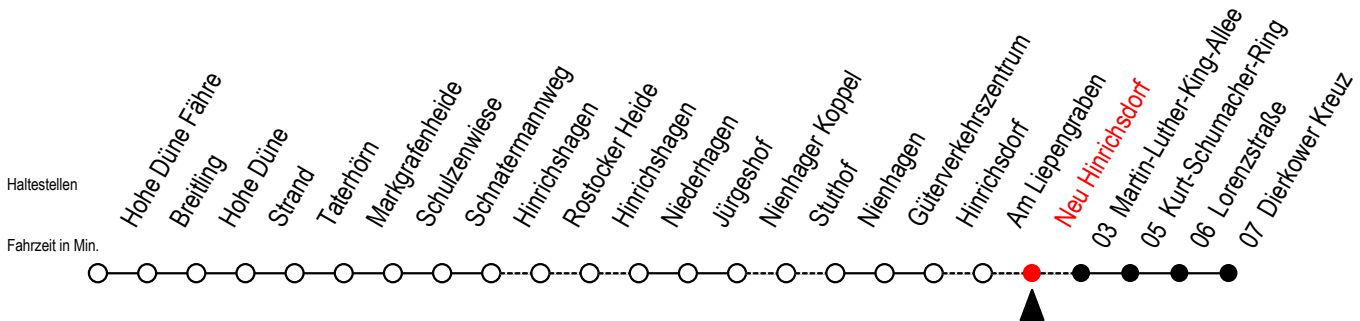

18 Neu Hinrichsdorf

Gültig ab 15.08.2022

Alle Angaben ohne Gewähr

Richtung: Dierkower Kreuz

Uhr Montag - Freitag		Uhr Samstag		Uhr Sonntag - Feiertag	
6	10	6	--	6	--
7	15	7	--	7	--
8	13	8	15	8	--
9	15	9	13	9	13
10	13	10	15	10	15
11	15	11	13	11	13
12	13	12	15	12	15
13	16	13	13	13	13
14	16	14	15	14	15
15	16	15	13	15	13
16	16	16	15	16	15
17	16	17	13	17	13
18	16	18	15	18	15
19	17	19	13 53 ^F	19	13 53 ^F
20	13	20	15	20	15
22	13	22	10	22	10
0	30	0	30	0	30

F = fährt vom 02.07. bis 28.08.2022