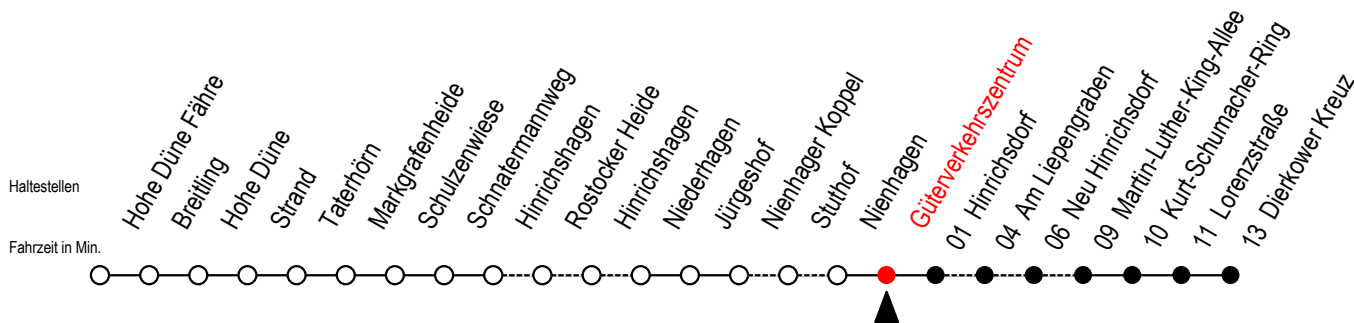

# 18 Güterverkehrszentrum

Gültig ab 15.08.2022

Alle Angaben ohne Gewähr

Richtung: Dierkower Kreuz

## Uhr Montag - Freitag

L = fährt über Am Liepengraben

F = fährt vom 02.07. bis 28.08.2022