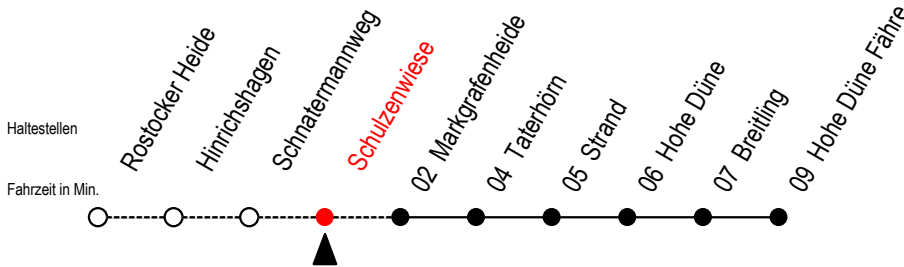

17 Schulzenwiese

Gültig ab 03.01.2022

Alle Angaben ohne Gewähr

Richtung: Hohe Düne Fähre

Bitte beachten Sie auch die Linie 18

Uhr Montag - Freitag

Uhr Samstag

Uhr Sonntag - Feiertag

| | | | | | |
|-----------|----|-----------|-----------------|-----------|-----------------|
| 6 | 37 | 6 | 37 [#] | 6 | 37 [#] |
| 8 | -- | 8 | -- | 8 | 17 [#] |
| 13 | 27 | 13 | -- | 13 | -- |
| 15 | 27 | 15 | -- | 15 | -- |