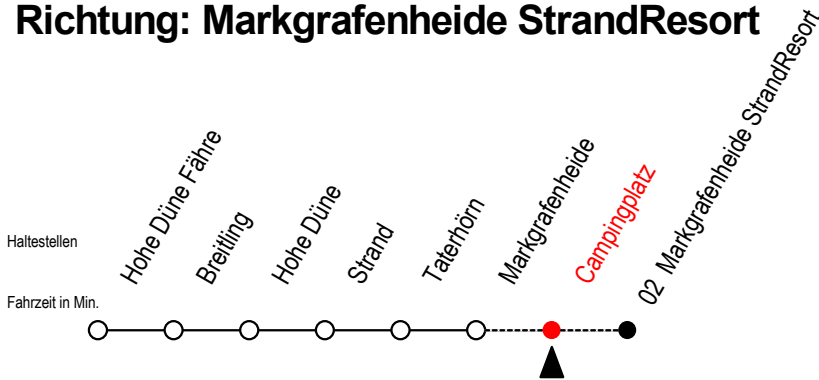

17 Campingplatz

Gültig ab 03.01.2022

Alle Angaben ohne Gewähr

Richtung: Markgrafenheide StrandResort

Uhr Montag - Freitag

Uhr Samstag

Uhr Sonntag - Feiertag

7	16	7	16	7	16
8	16	8	--	8	--
9	--	9	16	9	16
10	16	10	16	10	16
12	16	12	16	12	16
14	16	14	16	14	16
16	16	16	16	16	16
18	16	18	16	18	16
19	16	19	16	19	16
21	16	21	16	21	16
23	16	23	16	23	16