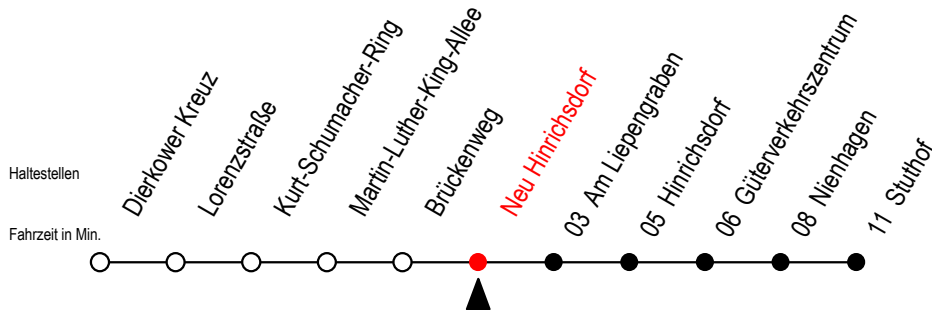

16 Neu Hinrichsdorf

Gültig ab 15.08.2022

Alle Angaben ohne Gewähr

Richtung: Stuthof

Bitte beachten Sie auch Linie 18

Uhr Montag - Freitag

Uhr Samstag

Uhr Sonntag - Feiertag

5	13	5	--	5	--
6	16	6	43	6	--
7	16	7	--	7	--
13	13	13	--	13	--
14	13	14	--	14	--
15	13	15	--	15	--
16	13	16	--	16	--
17	13	17	--	17	--
20	40	20	41	20	41
22	40	22	41	22	41
23	54 ^T	23	54 ^T	23	54 ^T

T = fährt als Abruf-Linien-Taxi - bitte Hinweis beachten

Abruf-Linien-Taxi bitte bis spätestens 30 Min. vor Abfahrt unter RSAG Tel. 0381/8021900 bestellen!