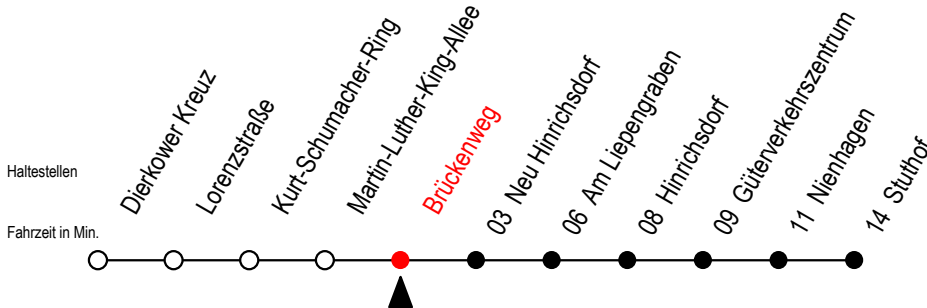

16 Brückenweg

Gültig ab 15.08.2022

Alle Angaben ohne Gewähr

Richtung: Stuthof

Bitte beachten Sie auch Linie 18

Uhr Montag - Freitag

6	13
7	13

Abruf-Linien-Taxi bitte bis spätestens 30 Min.
vor Abfahrt unter RSAG Tel. 0381/8021900 bestellen!