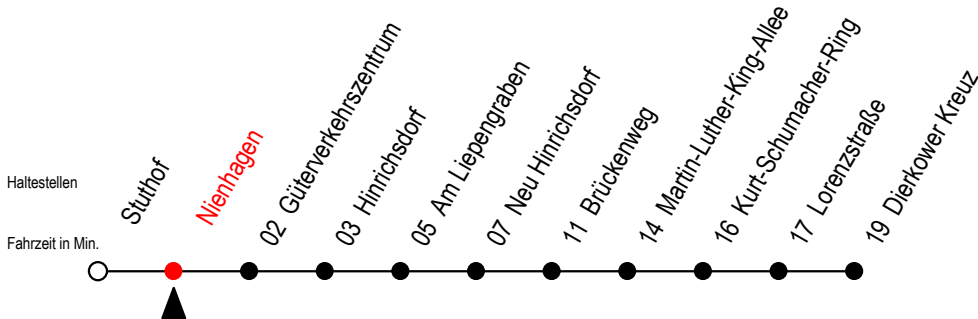

16 Nienhagen

Gültig ab 15.08.2022

Alle Angaben ohne Gewähr

Richtung: Dierkower Kreuz

Bitte beachten Sie auch Linie 18

Uhr Montag - Freitag

Uhr Samstag

Uhr Sonntag - Feiertag

4	28 ^{BLT}	4	--	4	--
5	34 ^B	5	--	5	--
6	35	6	57 ^{BL}	6	--
7	35 ^L	7	--	7	--
13	32	13	--	13	--
14	32	14	--	14	--
15	32	15	--	15	--
16	32	16	--	16	--
17	32	17	--	17	--
20	56 ^B	20	--	20	--
21	--	21	00 ^{BL}	21	00 ^{BL}
22	56 ^B	22	--	22	--
23	--	23	00 ^{BL}	23	00 ^{BL}

B = fährt nicht über Brückenweg

L = fährt nicht über Am Liepengraben

T = fährt als Abruf-Linien-Taxi - Bitte Hinweis beachten.

Abruf-Linien-Taxi bitte bis spätestens 30 Min.
vor Abfahrt unter RSAG Tel. 0381/8021900 bestellen.