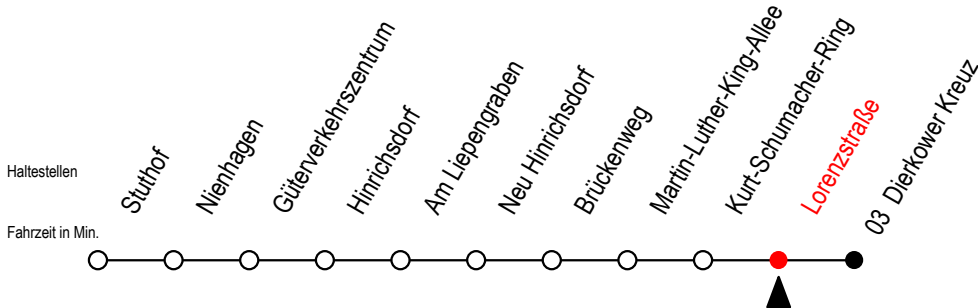

# 16 Lorenzstraße

Gültig ab 15.08.2022

Alle Angaben ohne Gewähr

Richtung: Dierkower Kreuz

Bitte beachten Sie auch Linie 18

T = fährt als Abruf-Linien-Taxi - Bitte Hinweis beachten.

Abruf-Linien-Taxi bitte bis spätestens 30 Min. vor Abfahrt unter RSAG Tel. 0381/8021900 bestellen.