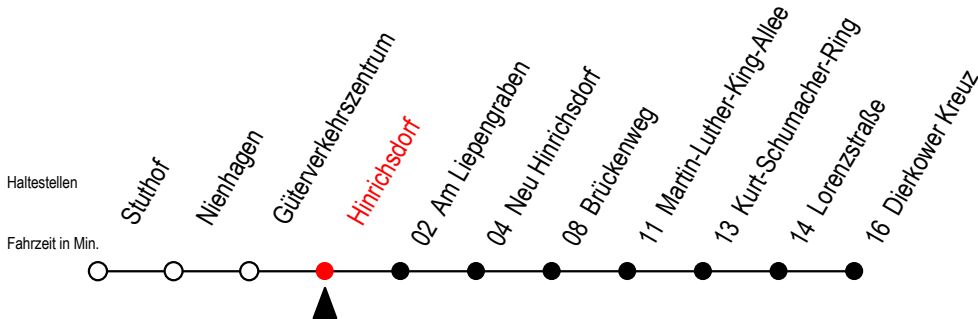

16 Hinrichsdorf

Gültig ab 15.08.2022

Alle Angaben ohne Gewähr

Richtung: Dierkower Kreuz

Bitte beachten Sie auch Linie 18

Uhr Montag - Freitag

Uhr Samstag

Uhr Sonntag - Feiertag

4	31 ^{BLT}	4	--	4	--
5	37 ^B	5	--	5	--
6	38	6	59 ^{BL}	6	--
7	38 ^L	7	--	7	--
13	35	13	--	13	--
14	35	14	--	14	--
15	35	15	--	15	--
16	35	16	--	16	--
17	35	17	--	17	--
20	59 ^B	20	--	20	--
21	--	21	02 ^{BL}	21	02 ^{BL}
22	59 ^B	22	--	22	--
23	--	23	02 ^{BL}	23	02 ^{BL}

B = fährt nicht über Brückenweg

L = fährt nicht über Am Liepengraben

T = fährt als Abruf-Linien-Taxi - Bitte Hinweis beachten.

Abruf-Linien-Taxi bitte bis spätestens 30 Min.
vor Abfahrt unter RSAG Tel. 0381/8021900 bestellen.