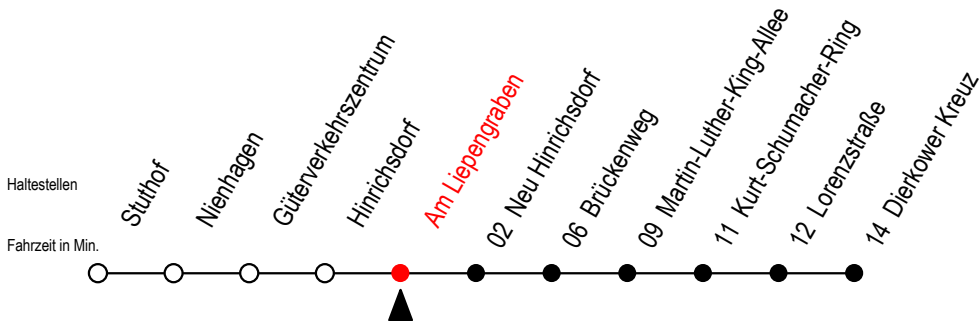

# 16 Am Liepengraben

Gültig ab 15.08.2022

Alle Angaben ohne Gewähr

Richtung: Dierkower Kreuz

Bitte beachten Sie auch Linie 18

## Uhr Montag - Freitag

5	39 <sup>B</sup>
6	41
13	38
14	38
15	38
16	38
17	38
21	01 <sup>B</sup>
23	01 <sup>B</sup>

B = fährt nicht über Brückenweg

Abruf-Linien-Taxi bitte bis spätestens 30 Min.  
vor Abfahrt unter RSAG Tel. 0381/8021900 bestellen.