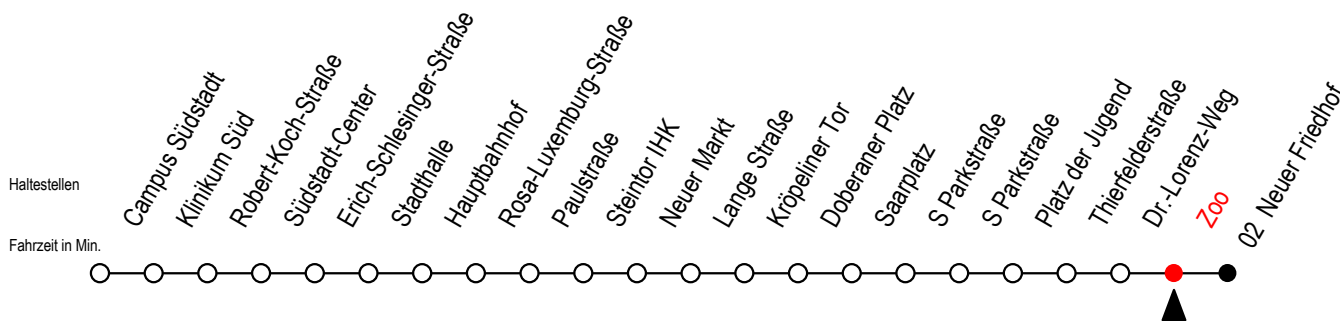

Gültig ab 10.06.2022

Alle Angaben ohne Gewähr

Richtung: Neuer Friedhof

Uhr Mo. - Fr.			Uhr Mo. - Fr. [WSW]*			Uhr Samstag		Uhr Sonntag - Feiertag	
4	05	39	4	05	39	4	--	4	--
5	09	39	5	09	39	5	--	5	--
6	00	08 38	6	08	38	6	11 39	6	--
7	02	22 42	7	08	38	7	09 39	7	41
8	02	22 42	8	08	38	8	09 39	8	11 39
9	02	22 42	9	00	08 38	9	09 39	9	09 39
10	02	22 42	10	02	22 42	10	08 38	10	09 39
11	02	22 42	11	02	22 42	11	08 38	11	09 39
12	02	22 42	12	02	22 42	12	08 38	12	09 39
13	02	22 42	13	02	22 42	13	08 38	13	09 39
14	02	22 42	14	02	22 42	14	08 38	14	09 39
15	02	22 42	15	02	22 42	15	08 38	15	09 39
16	02	22 42	16	02	22 42	16	08 38	16	09 39
17	02	22 42	17	02	22 42	17	08 38	17	09 39
18	02	22 42	18	02	22 42	18	08 38	18	09 39
19	08	38	19	08	38	19	08 38	19	09 39
20	08	38	20	08	38	20	08 38	20	09 39
21	09	39	21	09	39	21	09 39	21	09 39
22	09	39	22	09	39	22	09 39	22	09 39
23	09	39	23	09	39	23	09 39	23	09 39
0	09		0	09		0	09	0	09

*WSW= fährt in den Winter-, Sommer- und Weihnachtsferien
Ferienzeiten siehe Infoblatt