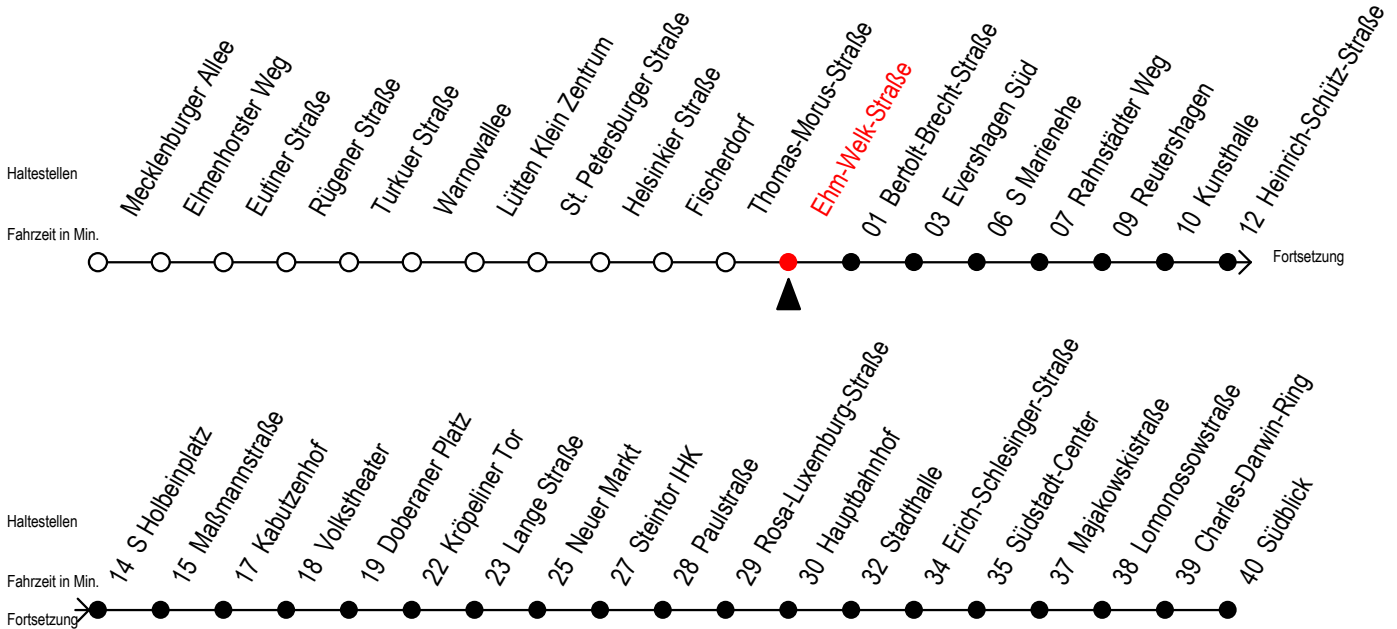

Gültig ab 29.08.2022

Alle Angaben ohne Gewähr

Richtung: Südblick

Uhr Montag - Freitag						Uhr Mo. - Fr. (WSW)*						Uhr Samstag						Uhr Sonntag - Feiertag					
4	25	55				4	25	55				4	--				4	--					
5	25	44	59			5	25	44	59			5	55				5	--					
6	09	19	29	39	49	59	6	14	29	44	59	6	25	55			6	--					
7	09	19	29	39	49	59	7	14	29	44	59	7	25	55			7	54					
8	09	19	29	39	49	59	8	14	29	44	59	8	25	55			8	24	54				
9	09	19	29	39	49	59	9	09	19	29	39	49	9	29	44	59	9	24	54				
10	09	19	29	39	49	59	10	09	19	29	39	49	10	14	29	44	59	10	24	54			
11	09	19	29	39	49	59	11	09	19	29	39	49	11	14	29	44	59	11	24	54			
12	09	19	29	39	49	59	12	09	19	29	39	49	12	14	29	44	59	12	24	54			
13	09	19	29	39	49	59	13	09	19	29	39	49	13	14	29	44	59	13	24	54			
14	09	19	29	39	49	59	14	09	19	29	39	49	14	14	29	44	59	14	24	54			
15	09	19	29	39	49	59	15	09	19	29	39	49	15	14	29	44	59	15	24	54			
16	09	19	29	39	49	59	16	09	19	29	39	49	16	14	29	44	59	16	24	54			
17	09	19	29	39	49	59	17	09	19	29	39	49	17	14	29	44	59	17	24	54			
18	14	29	44	59			18	14	29	44	59		18	14	29	44	59	18	24	54			
19	14	18 ^E	29	44	59		19	14	18 ^E	29	44	59	19	14	29	44	59	19	24	54			
20	14	29	55				20	14	29	55			20	14	29	55		20	24	55			
21	25	55					21	25	55				21	25	55			21	25	55			
22	25	55					22	25	55				22	25	55			22	25	55			
23	25	58					23	25	58				23	25	58			23	25	58			
0	03 ^E	33 ^E					0	03 ^E	33 ^E				0	03 ^E	33 ^E			0	03 ^E	33 ^E			
1	03 ^E						1	03 ^E					1	03 ^E				1	03 ^E				

E = fährt bis Kunsthalle

* fährt in den Weihnachts-, Winter u. Sommerferien
Ferientermine siehe Infoblatt