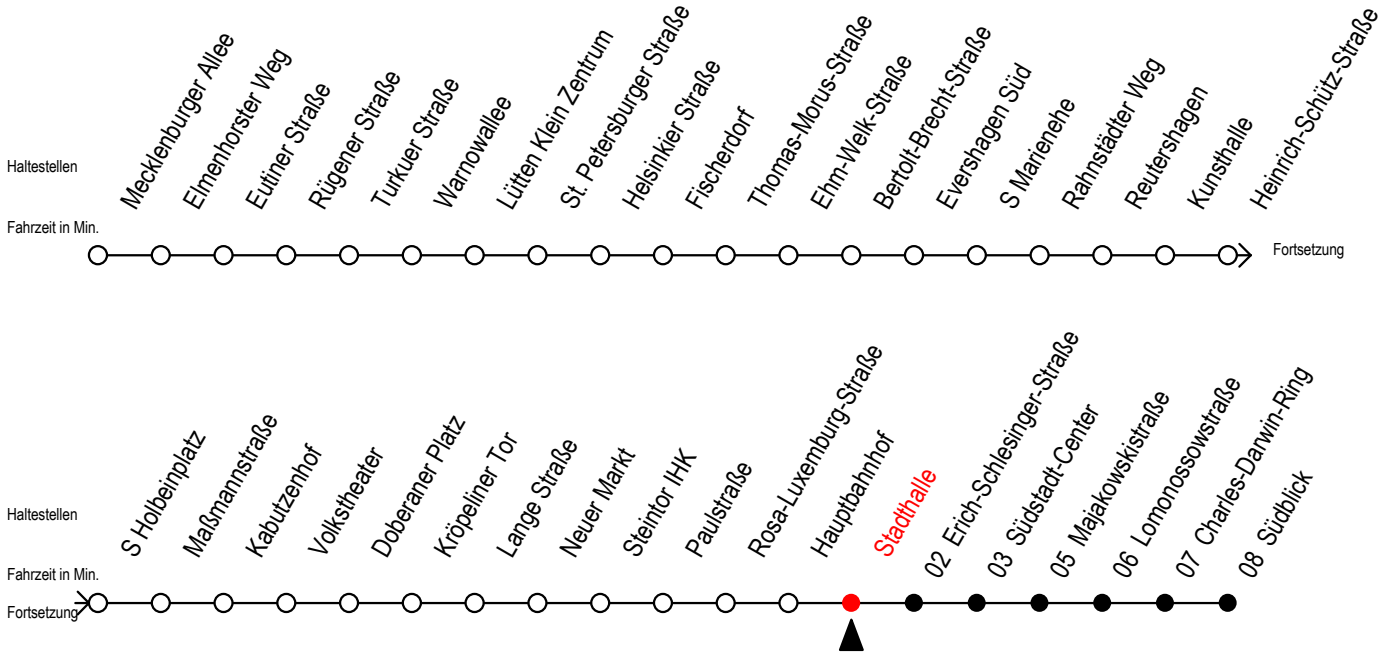

Gültig ab 29.08.2022

Alle Angaben ohne Gewähr

**Richtung: Südblick**

Uhr Montag - Freitag					Uhr Mo. - Fr. (WSW)*					Uhr Samstag				Uhr Sonntag - Feiertag							
4	00	30			4	00	30			4	--			4	--						
5	00	15	30	45	5	00	15	30	45	5	30			5	--						
6	00	09	17	32	42	62	00	09	17	32	42	52	6	00	30		6	--			
7	02	12	22	32	42	52	7	02	12	22	32	42	52	7	00	30		7	30		
8	02	12	22	32	42	52	8	02	12	22	32	42	52	8	00	30		8	00	30	
9	02	12	22	32	42	52	9	02	09	17	32	42	52	9	00	15	30	44	9	00	30
10	02	12	22	32	42	52	10	02	12	22	32	42	52	10	02	17	32	47	10	00	30
11	02	12	22	32	42	52	11	02	12	22	32	42	52	11	02	17	32	47	11	00	30
12	02	12	22	32	42	52	12	02	12	22	32	42	52	12	02	17	32	47	12	00	30
13	02	12	22	32	42	52	13	02	12	22	32	42	52	13	02	17	32	47	13	00	30
14	02	12	22	32	42	52	14	02	12	22	32	42	52	14	02	17	32	47	14	00	30
15	02	12	22	32	42	52	15	02	12	22	32	42	52	15	02	17	32	47	15	00	30
16	02	12	22	32	42	52	16	02	12	22	32	42	52	16	02	17	32	47	16	00	30
17	02	12	22	32	42	52	17	02	12	22	32	42	52	17	02	17	32	47	17	00	30
18	02	12	22	32	47		18	02	12	22	32	47		18	02	17	32	47	18	00	30
19	02	17	32	47			19	02	17	32	47			19	02	17	32	47	19	00	30
20	02	17	32	47			20	02	17	32	47			20	02	17	32	47	20	00	30
21	02	30					21	02	30					21	02	30			21	00	30
22	00	30					22	00	30					22	00	30			22	00	30
23	00	30					23	00	30					23	00	30			23	00	30
0	00	30					0	00	30					0	00	30			0	00	30

\* fährt in den Weihnachts-, Winter u. Sommerferien  
Ferientermine siehe Infoblatt