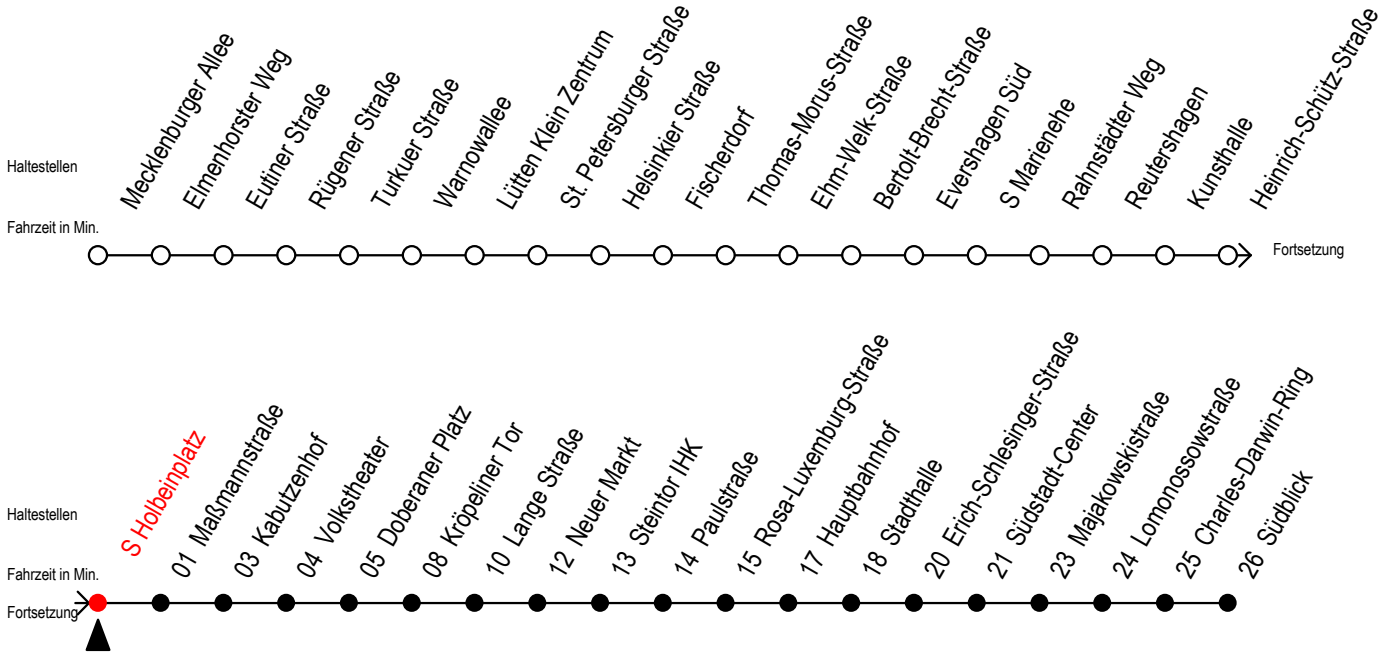

Gültig ab 29.08.2022

Alle Angaben ohne Gewähr

Richtung: Südblick

Uhr Montag - Freitag					Uhr Mo. - Fr. (WSW)*					Uhr Samstag					Uhr Sonntag - Feiertag					
3	42				3	42				3	--				3	--				
4	12	39	58		4	12	39	58		4	--				4	--				
5	09	28	39	52	58	5	09	28	39	58	5	12	42		5	--				
6	13	23	33	43	53	6	13	28	43	58	6	09	39		6	--				
7	03	13	23	33	43	53	7	13	28	43	58	7	09	39		7	13	43		
8	03	13	23	33	43	53	8	13	28	43	52	58	8	09	39	59	8	08	38	
9	03	13	23	33	43	53	9	13	23	33	43	53	9	09	27	43	58	9	08	38
10	03	13	23	33	43	53	10	03	13	23	33	43	10	13	28	43	58	10	08	38
11	03	13	23	33	43	53	11	03	13	23	33	43	11	13	28	43	58	11	08	38
12	03	13	23	33	43	53	12	03	13	23	33	43	12	13	28	43	58	12	08	38
13	03	13	23	33	43	53	13	03	13	23	33	43	13	13	28	43	58	13	08	38
14	03	13	23	33	43	53	14	03	13	23	33	43	14	13	28	43	58	14	08	38
15	03	13	23	33	43	53	15	03	13	23	33	43	15	13	28	43	58	15	08	38
16	03	13	23	33	43	53	16	03	13	23	33	43	16	13	28	43	58	16	08	38
17	03	13	23	33	43	53	17	03	13	23	33	43	17	13	28	43	58	17	08	38
18	03	13	28	43	58		18	03	13	28	43	58	18	13	28	43	58	18	08	38
19	13	28	43	58			19	13	28	43	58		19	13	28	43	58	19	08	38
20	13	28	43				20	13	28	43			20	13	28	43		20	08	38
21	09	39					21	09	39				21	09	39			21	09	39
22	09	39					22	09	39				22	09	39			22	09	39
23	09	39					23	09	39				23	09	39			23	09	39
0	12						0	12					0	12				0	12	

* fährt in den Weihnachts-, Winter u. Sommerferien
Ferientermine siehe Infoblatt