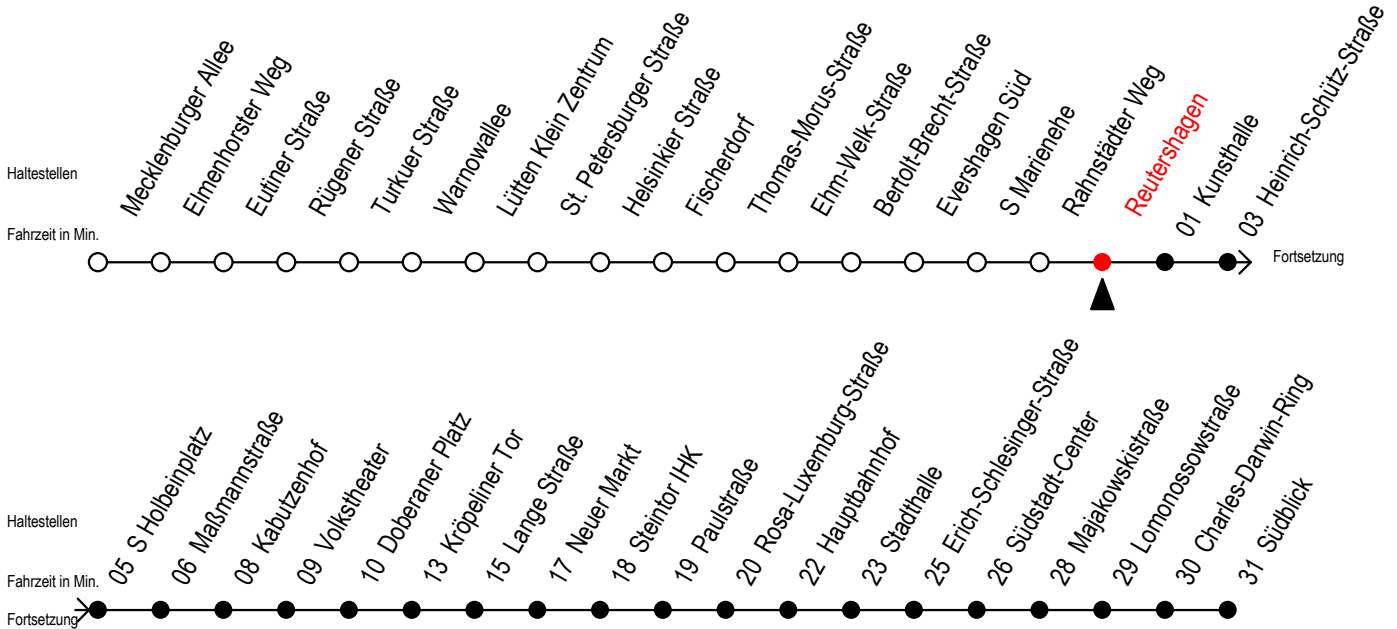

## Richtung: Südblick

Uhr Montag - Freitag		Uhr Mo. - Fr. (WSW)*		Uhr Samstag		Uhr Sonntag - Feiertag	
4	34	4	34	4	--	4	--
5	04 34 53	5	04 34 53	5	--	5	--
6	08 18 28 38 48 58	6	08 23 38 53	6	04 34	6	--
7	08 18 28 38 48 58	7	08 23 38 53	7	04 34	7	--
8	08 18 28 38 48 58	8	08 23 38 53	8	04 34	8	03 33
9	08 18 28 38 48 58	9	08 18 28 38 48 58	9	04 38 53	9	03 33
10	08 18 28 38 48 58	10	08 18 28 38 48 58	10	08 23 38 53	10	03 33
11	08 18 28 38 48 58	11	08 18 28 38 48 58	11	08 23 38 53	11	03 33
12	08 18 28 38 48 58	12	08 18 28 38 48 58	12	08 23 38 53	12	03 33
13	08 18 28 38 48 58	13	08 18 28 38 48 58	13	08 23 38 53	13	03 33
14	08 18 28 38 48 58	14	08 18 28 38 48 58	14	08 23 38 53	14	03 33
15	08 18 28 38 48 58	15	08 18 28 38 48 58	15	08 23 38 53	15	03 33
16	08 18 28 38 48 58	16	08 18 28 38 48 58	16	08 23 38 53	16	03 33
17	08 18 28 38 48 58	17	08 18 28 38 48 58	17	08 23 38 53	17	03 33
18	08 23 38 53	18	08 23 38 53	18	08 23 38 53	18	03 33
19	08 23 27 <sup>E</sup> 38 53	19	08 23 27 <sup>E</sup> 38 53	19	08 23 38 53	19	03 33
20	08 23 38	20	08 23 38	20	08 23 38	20	03 33
21	04 34	21	04 34	21	04 34	21	04 34
22	04 34	22	04 34	22	04 34	22	04 34
23	04 34	23	04 34	23	04 34	23	04 34
0	07 12 <sup>E</sup> 42 <sup>E</sup>	0	07 12 <sup>E</sup> 42 <sup>E</sup>	0	07 12 <sup>E</sup> 42 <sup>E</sup>	0	07 12 <sup>E</sup> 42 <sup>E</sup>
1	12 <sup>E</sup>	1	12 <sup>E</sup>	1	12 <sup>E</sup>	1	12 <sup>E</sup>

E = fährt bis Kunsthalle

\* fährt in den Weihnachts-, Winter u. Sommerferien  
Ferientermine siehe Infoblatt