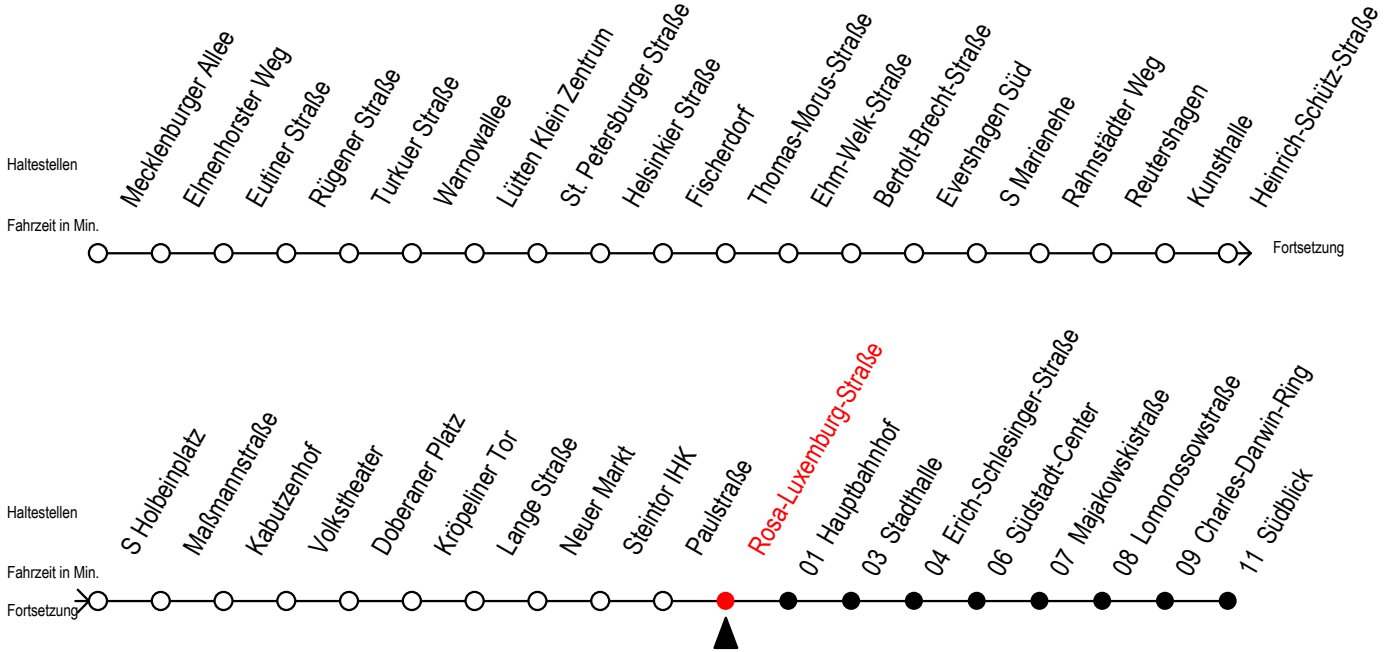

Gültig ab 29.08.2022

Alle Angaben ohne Gewähr

Richtung: Südblick

Uhr Montag - Freitag					Uhr Mo. - Fr. (WSW)*					Uhr Samstag					Uhr Sonntag - Feiertag					
3	56				3	56				3	--				3	--				
4	26	55			4	26	55			4	--				4	--				
5	12	25	42	55	5	12	25	42	55	5	26	56			5	--				
6	06	13	28	38	48	58	6	13	28	43	58	6	25	55	6	--				
7	08	18	28	38	48	58	7	13	28	43	58	7	25	55	7	27	57			
8	08	18	28	38	48	58	8	13	28	43	58	8	25	55	8	26	56			
9	08	18	28	38	48	58	9	06	13	28	38	48	9	12	25	42	58	9	26	56
10	08	18	28	38	48	58	10	08	18	28	38	48	10	13	28	43	58	10	26	56
11	08	18	28	38	48	58	11	08	18	28	38	48	11	13	28	43	58	11	26	56
12	08	18	28	38	48	58	12	08	18	28	38	48	12	13	28	43	58	12	26	56
13	08	18	28	38	48	58	13	08	18	28	38	48	13	13	28	43	58	13	26	56
14	08	18	28	38	48	58	14	08	18	28	38	48	14	13	28	43	58	14	26	56
15	08	18	28	38	48	58	15	08	18	28	38	48	15	13	28	43	58	15	26	56
16	08	18	28	38	48	58	16	08	18	28	38	48	16	13	28	43	58	16	26	56
17	08	18	28	38	48	58	17	08	18	28	38	48	17	13	28	43	58	17	26	56
18	08	18	28	43	58		18	08	18	28	43	58	18	13	28	43	58	18	26	56
19	13	28	43	58			19	13	28	43	58		19	13	28	43	58	19	26	56
20	13	28	43	58			20	13	28	43	58		20	13	28	43	58	20	26	56
21	25	55					21	25	55				21	25	55			21	25	55
22	25	55					22	25	55				22	25	55			22	25	55
23	25	55					23	25	55				23	25	55			23	25	55
0	26						0	26					0	26				0	26	

* fährt in den Weihnachts,- Winter u. Sommerferien
Ferientermine siehe Infoblatt