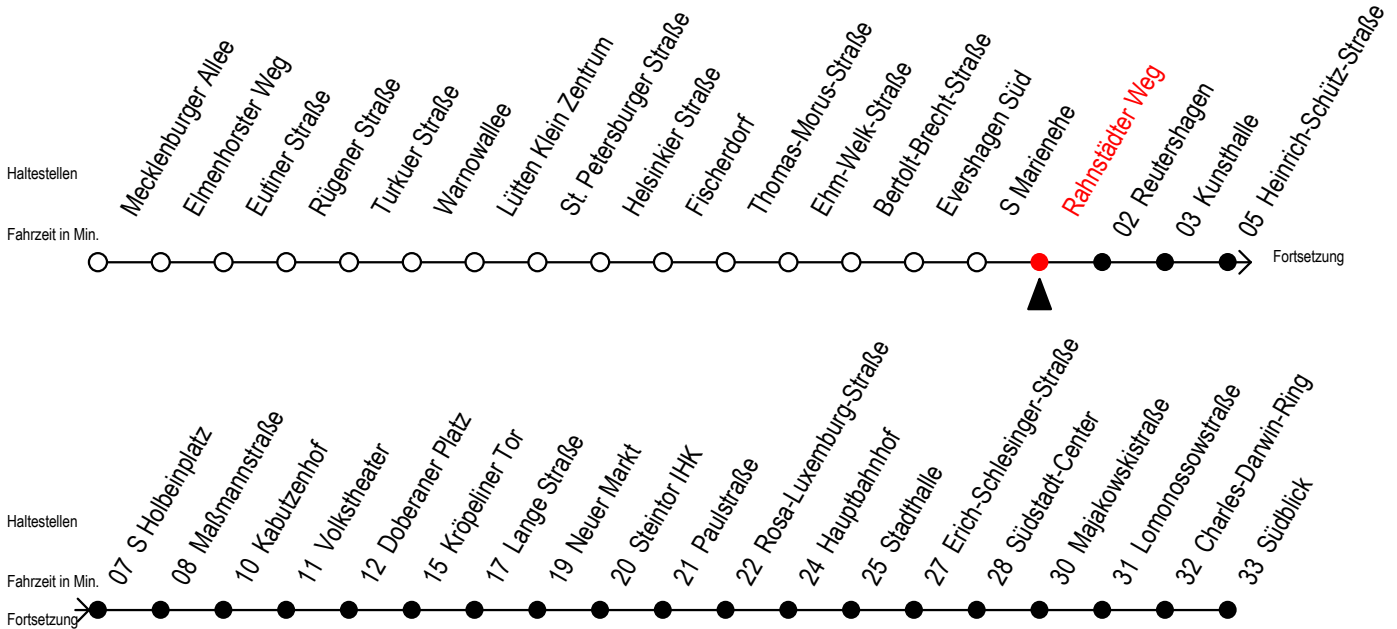

Gültig ab 29.08.2022

Alle Angaben ohne Gewähr

Richtung: Südblick

Uhr Montag - Freitag		Uhr Mo. - Fr. (WSW)*		Uhr Samstag		Uhr Sonntag - Feiertag	
4	32	4	32	4	--	4	--
5	02 32 51	5	02 32 51	5	--	5	--
6	06 16 26 36 46 56	6	06 21 36 51	6	02 32	6	--
7	06 16 26 36 46 56	7	06 21 36 51	7	02 32	7	--
8	06 16 26 36 46 56	8	06 21 36 51	8	02 32	8	01 31
9	06 16 26 36 46 56	9	06 16 26 36 46 56	9	02 36 51	9	01 31
10	06 16 26 36 46 56	10	06 16 26 36 46 56	10	06 21 36 51	10	01 31
11	06 16 26 36 46 56	11	06 16 26 36 46 56	11	06 21 36 51	11	01 31
12	06 16 26 36 46 56	12	06 16 26 36 46 56	12	06 21 36 51	12	01 31
13	06 16 26 36 46 56	13	06 16 26 36 46 56	13	06 21 36 51	13	01 31
14	06 16 26 36 46 56	14	06 16 26 36 46 56	14	06 21 36 51	14	01 31
15	06 16 26 36 46 56	15	06 16 26 36 46 56	15	06 21 36 51	15	01 31
16	06 16 26 36 46 56	16	06 16 26 36 46 56	16	06 21 36 51	16	01 31
17	06 16 26 36 46 56	17	06 16 26 36 46 56	17	06 21 36 51	17	01 31
18	06 21 36 51	18	06 21 36 51	18	06 21 36 51	18	01 31
19	06 21 25 ^E 36 51	19	06 21 25 ^E 36 51	19	06 21 36 51	19	01 31
20	06 21 36	20	06 21 36	20	06 21 36	20	01 31
21	02 32	21	02 32	21	02 32	21	02 32
22	02 32	22	02 32	22	02 32	22	02 32
23	02 32	23	02 32	23	02 32	23	02 32
0	05 10 ^E 40 ^E	0	05 10 ^E 40 ^E	0	05 10 ^E 40 ^E	0	05 10 ^E 40 ^E
1	10 ^E	1	10 ^E	1	10 ^E	1	10 ^E

E = fährt bis Kunsthalle

* fährt in den Weihnachts,- Winter u. Sommerferien
Ferientermine siehe Infoblatt