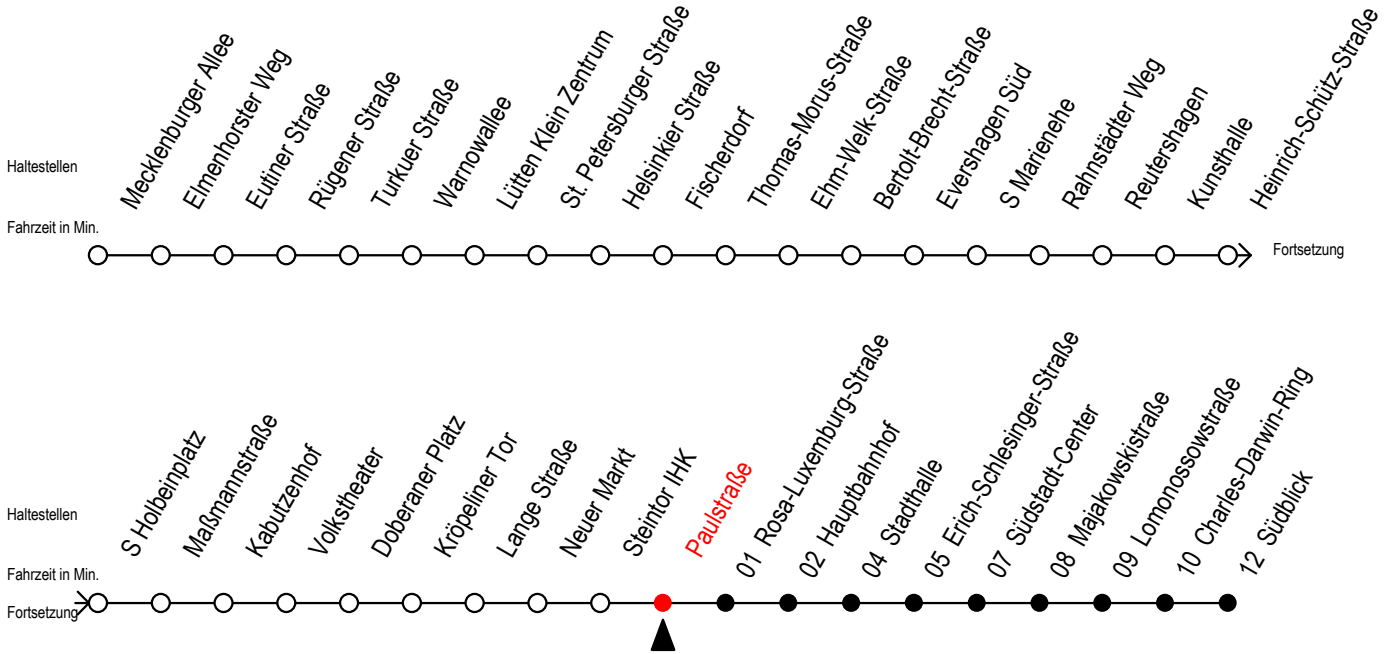

## Richtung: Südblick

Uhr Montag - Freitag					Uhr Mo. - Fr. (WSW)*					Uhr Samstag					Uhr Sonntag - Feiertag					
3	55				3	55				3	--				3	--				
4	25	54			4	25	54			4	--				4	--				
5	11	24	41	54	5	11	24	41	54	5	25	55			5	--				
6	05	12	27	37	47	57	6	12	27	42	57	6	24	54	6	--				
7	07	17	27	37	47	57	7	12	27	42	57	7	24	54	7	26	56			
8	07	17	27	37	47	57	8	12	27	42	57	8	24	54	8	25	55			
9	07	17	27	37	47	57	9	05	12	27	37	47	9	11	24	41	57	9	25	55
10	07	17	27	37	47	57	10	07	17	27	37	47	10	12	27	42	57	10	25	55
11	07	17	27	37	47	57	11	07	17	27	37	47	11	12	27	42	57	11	25	55
12	07	17	27	37	47	57	12	07	17	27	37	47	12	12	27	42	57	12	25	55
13	07	17	27	37	47	57	13	07	17	27	37	47	13	12	27	42	57	13	25	55
14	07	17	27	37	47	57	14	07	17	27	37	47	14	12	27	42	57	14	25	55
15	07	17	27	37	47	57	15	07	17	27	37	47	15	12	27	42	57	15	25	55
16	07	17	27	37	47	57	16	07	17	27	37	47	16	12	27	42	57	16	25	55
17	07	17	27	37	47	57	17	07	17	27	37	47	17	12	27	42	57	17	25	55
18	07	17	27	42	57		18	07	17	27	42	57	18	12	27	42	57	18	25	55
19	12	27	42	57			19	12	27	42	57		19	12	27	42	57	19	25	55
20	12	27	42	57			20	12	27	42	57		20	12	27	42	57	20	25	55
21	24	54					21	24	54				21	24	54			21	24	54
22	24	54					22	24	54				22	24	54			22	24	54
23	24	54					23	24	54				23	24	54			23	24	54
0	25						0	25					0	25				0	25	

\* fährt in den Weihnachts-, Winter u. Sommerferien  
Ferientermine siehe Infoblatt