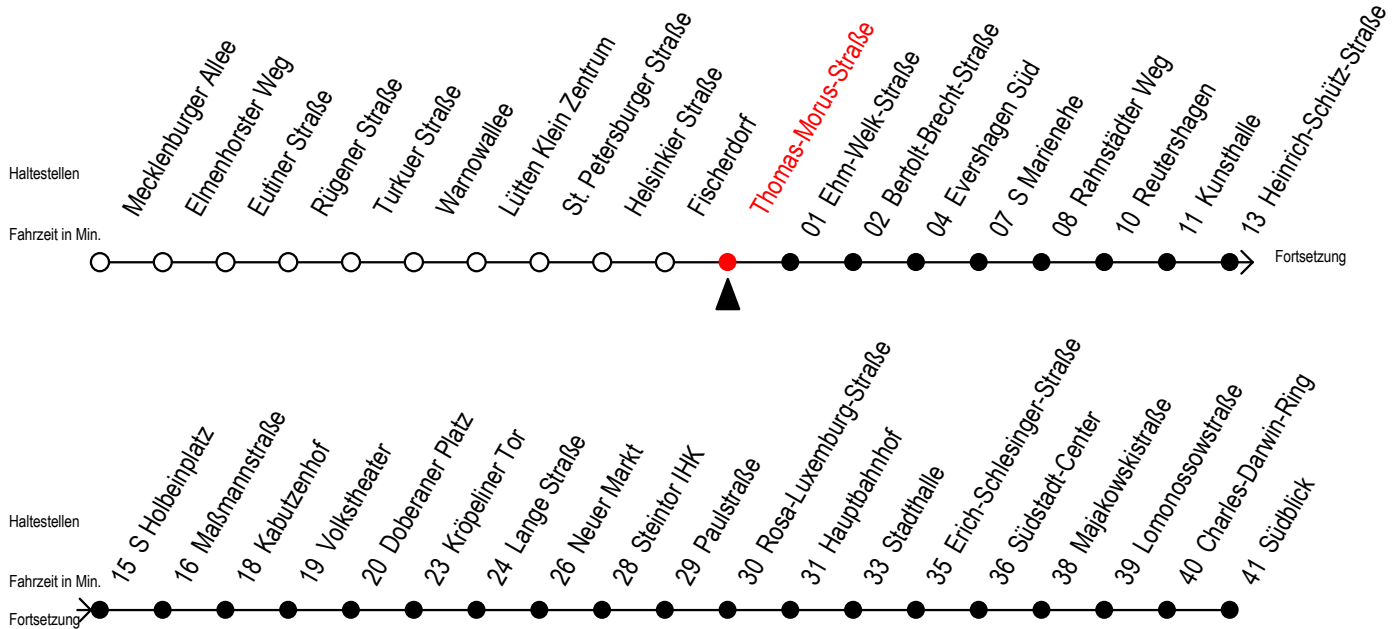

Gültig ab 29.08.2022

Alle Angaben ohne Gewähr

Richtung: Südblick

Uhr Montag - Freitag						Uhr Mo. - Fr. (WSW)*						Uhr Samstag						Uhr Sonntag - Feiertag					
4	24	54				4	24	54				4	--				4	--					
5	24	43	58			5	24	43	58			5	54				5	--					
6	08	18	28	38	48	58	6	13	28	43	58	6	24	54			6	--					
7	08	18	28	38	48	58	7	13	28	43	58	7	24	54			7	53					
8	08	18	28	38	48	58	8	13	28	43	58	8	24	54			8	23	53				
9	08	18	28	38	48	58	9	08	18	28	38	48	9	28	43	58	9	23	53				
10	08	18	28	38	48	58	10	08	18	28	38	48	10	13	28	43	58	10	23	53			
11	08	18	28	38	48	58	11	08	18	28	38	48	11	13	28	43	58	11	23	53			
12	08	18	28	38	48	58	12	08	18	28	38	48	12	13	28	43	58	12	23	53			
13	08	18	28	38	48	58	13	08	18	28	38	48	13	13	28	43	58	13	23	53			
14	08	18	28	38	48	58	14	08	18	28	38	48	14	13	28	43	58	14	23	53			
15	08	18	28	38	48	58	15	08	18	28	38	48	15	13	28	43	58	15	23	53			
16	08	18	28	38	48	58	16	08	18	28	38	48	16	13	28	43	58	16	23	53			
17	08	18	28	38	48	58	17	08	18	28	38	48	17	13	28	43	58	17	23	53			
18	13	28	43	58			18	13	28	43	58		18	13	28	43	58	18	23	53			
19	13	17 ^E	28	43	58		19	13	17 ^E	28	43	58	19	13	28	43	58	19	23	53			
20	13	28	54				20	13	28	54			20	13	28	54		20	23	54			
21	24	54					21	24	54				21	24	54			21	24	54			
22	24	54					22	24	54				22	24	54			22	24	54			
23	24	57					23	24	57				23	24	57			23	24	57			
0	02 ^E	32 ^E					0	02 ^E	32 ^E				0	02 ^E	32 ^E			0	02 ^E	32 ^E			
1	02 ^E						1	02 ^E					1	02 ^E				1	02 ^E				

E = fährt bis Kunsthalle

* fährt in den Weihnachts-, Winter u. Sommerferien
Ferientermine siehe Infoblatt