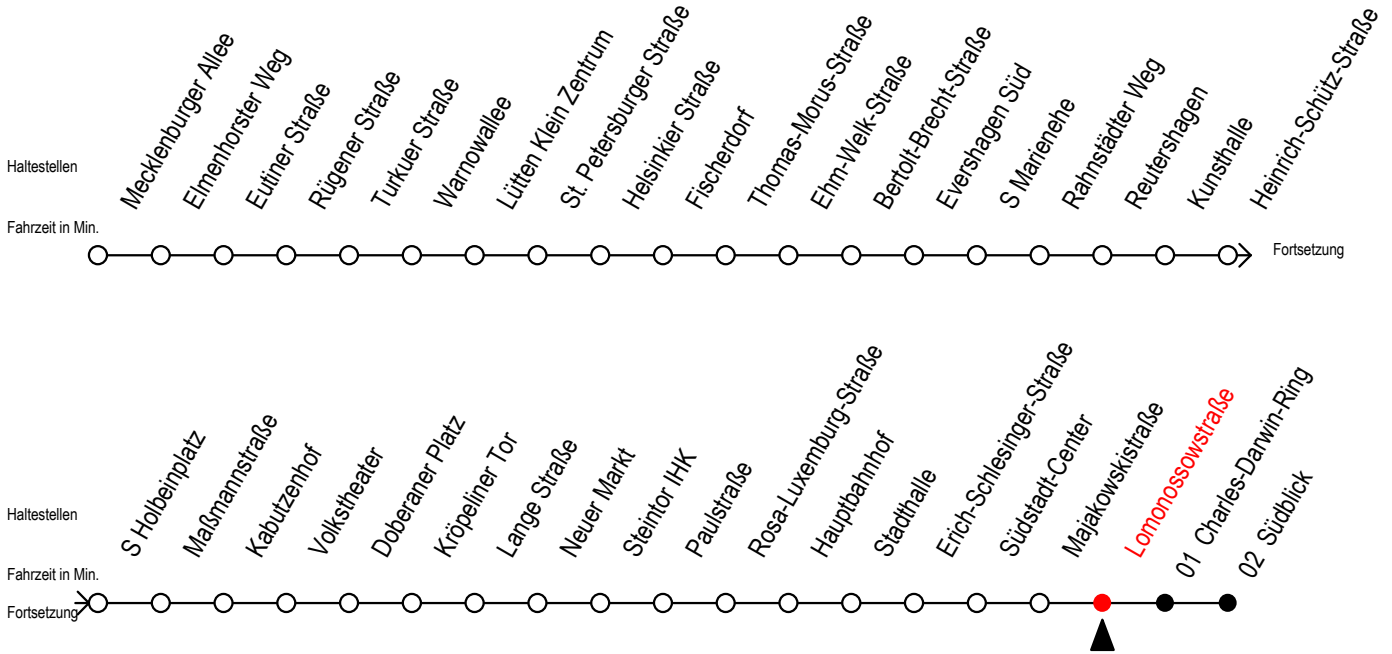

Gültig ab 29.08.2022

Alle Angaben ohne Gewähr

Richtung: Südblick

Uhr Montag - Freitag					Uhr Mo. - Fr. (WSW)*					Uhr Samstag					Uhr Sonntag - Feiertag					
4	05	35			4	05	35			4	--			4	--					
5	05	20	35	50	5	05	20	35	50	5	35			5	--					
6	05	14	22	37	47	57	6	05	22	37	52	6	05	35	6	--				
7	07	17	27	37	47	57	7	07	22	37	52	7	05	35	7	35				
8	07	17	27	37	47	57	8	07	22	37	52	8	05	35	8	05	35			
9	07	17	27	37	47	57	9	07	14	22	37	47	9	05	20	35	50			
10	07	17	27	37	47	57	10	07	17	27	37	47	10	07	22	37	52			
11	07	17	27	37	47	57	11	07	17	27	37	47	11	07	22	37	52			
12	07	17	27	37	47	57	12	07	17	27	37	47	12	07	22	37	52			
13	07	17	27	37	47	57	13	07	17	27	37	47	13	07	22	37	52			
14	07	17	27	37	47	57	14	07	17	27	37	47	14	07	22	37	52			
15	07	17	27	37	47	57	15	07	17	27	37	47	15	07	22	37	52			
16	07	17	27	37	47	57	16	07	17	27	37	47	16	07	22	37	52			
17	07	17	27	37	47	57	17	07	17	27	37	47	17	07	22	37	52			
18	07	17	27	37	52	18	07	17	27	37	52	18	07	22	37	52	18	05	35	
19	07	22	37	52	19	07	22	37	52	19	07	22	37	52	19	05	35	19	05	35
20	07	22	37	52	20	07	22	37	52	20	07	22	37	52	20	05	35	20	05	35
21	07	35			21	07	35			21	07	35			21	05	35	21	05	35
22	05	35			22	05	35			22	05	35			22	05	35	22	05	35
23	05	35			23	05	35			23	05	35			23	05	35	23	05	35
0	05	35			0	05	35			0	05	35			0	05	35	0	05	35

\* fährt in den Weihnachts-, Winter u. Sommerferien  
Ferientermine siehe Infoblatt