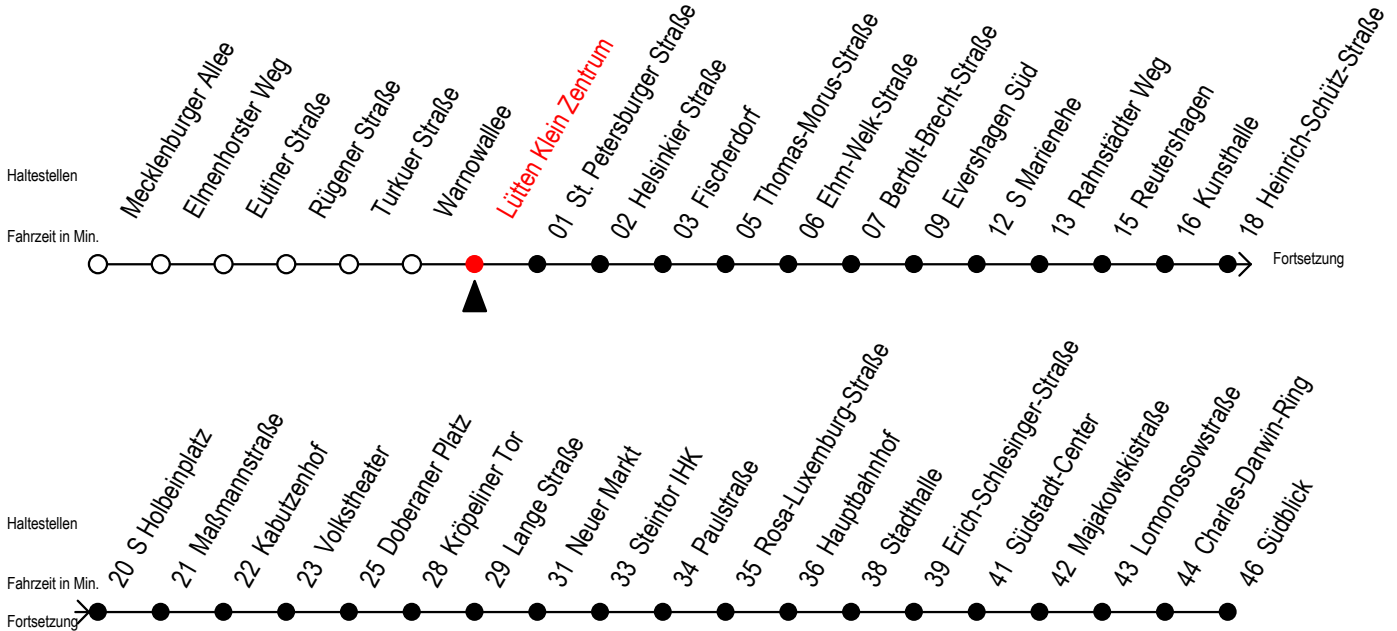

Gültig ab 29.08.2022

Alle Angaben ohne Gewähr

Richtung: Südblick

Uhr Montag - Freitag		Uhr Mo. - Fr. (WSW)*		Uhr Samstag		Uhr Sonntag - Feiertag	
4	20 50	4	20 50	4	--	4	--
5	20 38 53	5	20 38 53	5	50	5	--
6	03 13 23 33 43 53	6	08 23 38 53	6	20 50	6	--
7	03 13 23 33 43 53	7	08 23 38 53	7	20 50	7	48
8	03 13 23 33 43 53	8	08 23 38 53	8	20 50	8	18 48
9	03 13 23 33 43 53	9	03 13 23 33 43 53	9	23 38 53	9	18 48
10	03 13 23 33 43 53	10	03 13 23 33 43 53	10	08 23 38 53	10	18 48
11	03 13 23 33 43 53	11	03 13 23 33 43 53	11	08 23 38 53	11	18 48
12	03 13 23 33 43 53	12	03 13 23 33 43 53	12	08 23 38 53	12	18 48
13	03 13 23 33 43 53	13	03 13 23 33 43 53	13	08 23 38 53	13	18 48
14	03 13 23 33 43 53	14	03 13 23 33 43 53	14	08 23 38 53	14	18 48
15	03 13 23 33 43 53	15	03 13 23 33 43 53	15	08 23 38 53	15	18 48
16	03 13 23 33 43 53	16	03 13 23 33 43 53	16	08 23 38 53	16	18 48
17	03 13 23 33 43 53	17	03 13 23 33 43 53	17	08 23 38 53	17	18 48
18	08 23 38 53	18	08 23 38 53	18	08 23 38 53	18	18 48
19	08 12 ^E 23 38 53	19	08 12 ^E 23 38 53	19	08 23 38 53	19	18 48
20	08 23 50	20	08 23 50	20	08 23 50	20	18 50
21	20 50	21	20 50	21	20 50	21	20 50
22	20 50	22	20 50	22	20 50	22	20 50
23	20 53 58 ^E	23	20 53 58 ^E	23	20 53 58 ^E	23	20 53 58 ^E
0	28 ^E 58 ^E	0	28 ^E 58 ^E	0	28 ^E 58 ^E	0	28 ^E 58 ^E

E = fährt bis Kunsthalle

* fährt in den Weihnachts-, Winter u. Sommerferien
Ferientermine siehe Infoblatt