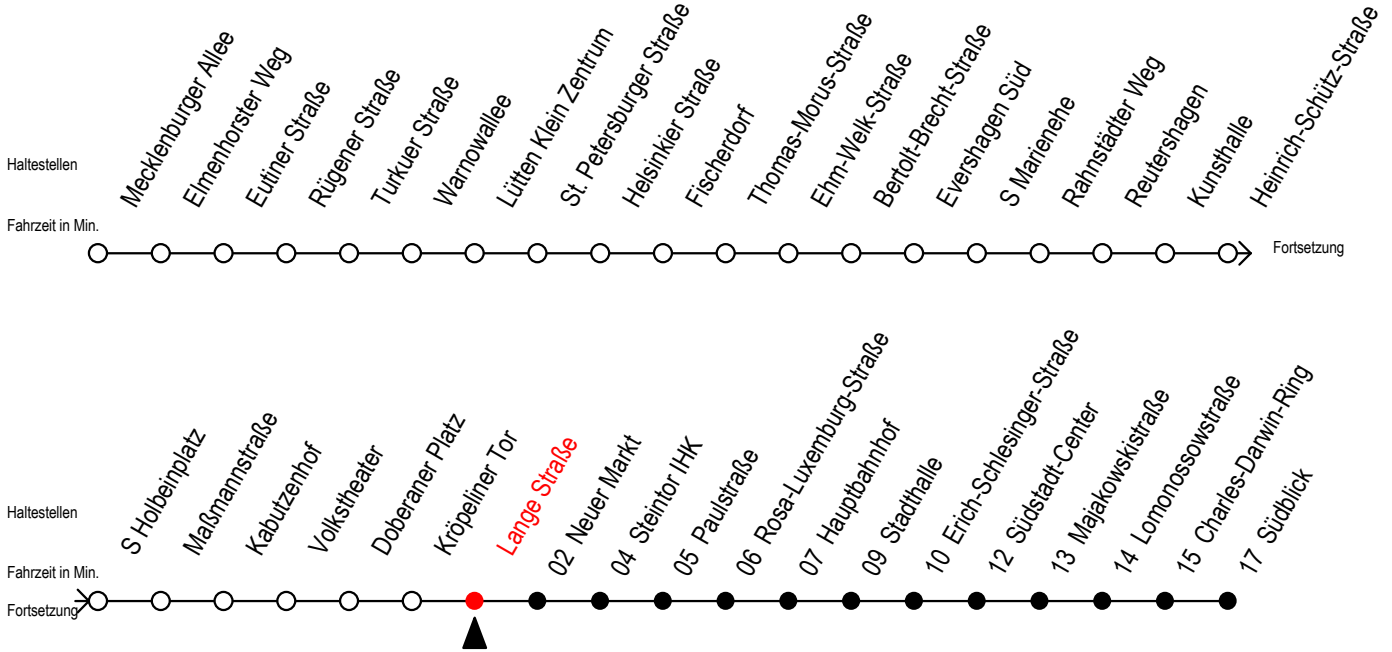

Gültig ab 29.08.2022

Alle Angaben ohne Gewähr

Richtung: Südblick

Uhr Montag - Freitag					Uhr Mo. - Fr. (WSW)*					Uhr Samstag					Uhr Sonntag - Feiertag					
3	51				3	51				3	--				3	--				
4	21	50			4	21	50			4	--				4	--				
5	07	20	37	50	5	07	20	37	50	5	21	51			5	--				
6	01	07	22	32	42	52	6	07	22	37	52	6	20	50	6	--				
7	02	12	22	32	42	52	7	07	22	37	52	7	20	50	7	22	52			
8	02	12	22	32	42	52	8	07	22	37	52	8	20	50	8	20	50			
9	02	12	22	32	42	52	9	01	07	22	32	42	9	07	20	36	52	9	20	50
10	02	12	22	32	42	52	10	02	12	22	32	42	10	07	22	37	52	10	20	50
11	02	12	22	32	42	52	11	02	12	22	32	42	11	07	22	37	52	11	20	50
12	02	12	22	32	42	52	12	02	12	22	32	42	12	07	22	37	52	12	20	50
13	02	12	22	32	42	52	13	02	12	22	32	42	13	07	22	37	52	13	20	50
14	02	12	22	32	42	52	14	02	12	22	32	42	14	07	22	37	52	14	20	50
15	02	12	22	32	42	52	15	02	12	22	32	42	15	07	22	37	52	15	20	50
16	02	12	22	32	42	52	16	02	12	22	32	42	16	07	22	37	52	16	20	50
17	02	12	22	32	42	52	17	02	12	22	32	42	17	07	22	37	52	17	20	50
18	02	12	22	37	52		18	02	12	22	37	52	18	07	22	37	52	18	20	50
19	07	22	37	52			19	07	22	37	52		19	07	22	37	52	19	20	50
20	07	22	37	52			20	07	22	37	52		20	07	22	37	52	20	20	50
21	20	50					21	20	50				21	20	50			21	20	50
22	20	50					22	20	50				22	20	50			22	20	50
23	20	50					23	20	50				23	20	50			23	20	50
0	21						0	21					0	21				0	21	

\* fährt in den Weihnachts-, Winter u. Sommerferien  
Ferientermine siehe Infoblatt