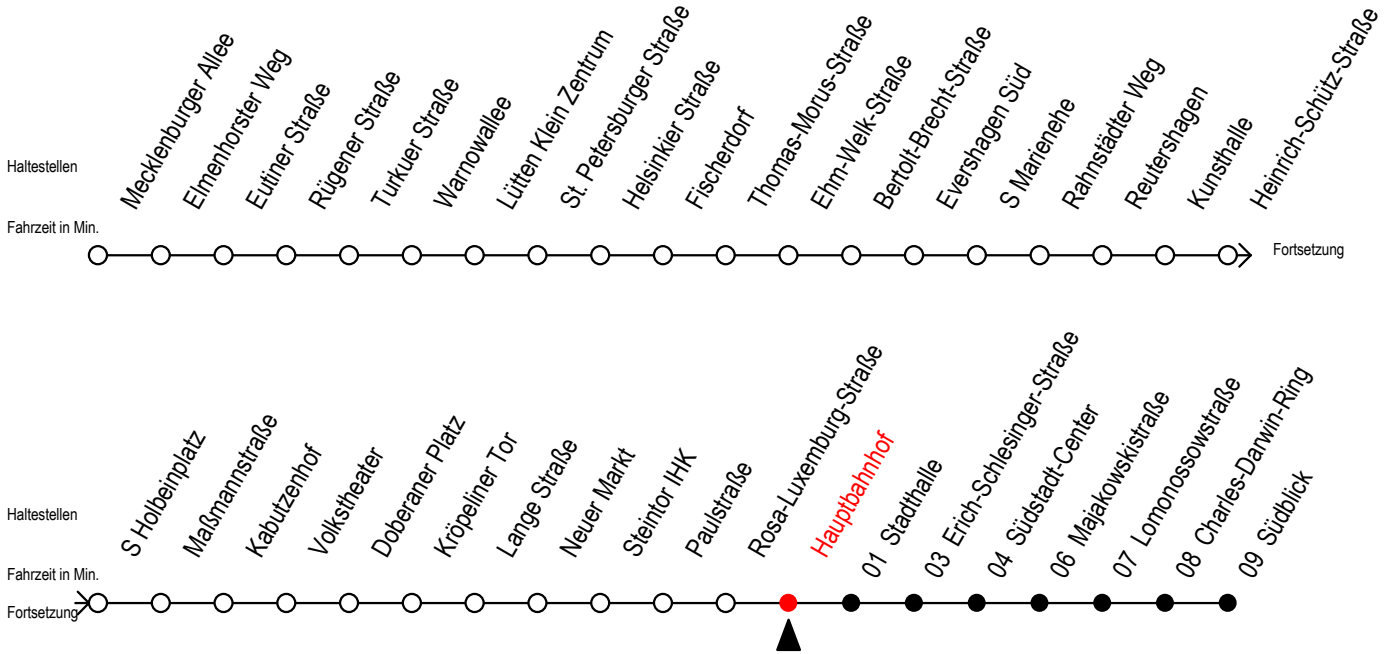

Gültig ab 29.08.2022

Alle Angaben ohne Gewähr

Richtung: Südblick

Uhr Montag - Freitag					Uhr Mo. - Fr. (WSW)*					Uhr Samstag					Uhr Sonntag - Feiertag						
3	59				3	59				3	--				3	--					
4	29	59			4	29	59			4	--				4	--					
5	14	29	44	59	5	14	29	44	59	5	29	59			5	--					
6	08	16	31	41	51	6	16	31	46	6	29	59			6	--					
7	01	11	21	31	41	51	7	01	16	31	46	7	29	59	7	29	59				
8	01	11	21	31	41	51	8	01	16	31	46	8	29	59	8	29	59				
9	01	11	21	31	41	51	9	01	08	16	31	41	51	9	14	29	43	9	29	59	
10	01	11	21	31	41	51	10	01	11	21	31	41	51	10	01	16	31	46	10	29	59
11	01	11	21	31	41	51	11	01	11	21	31	41	51	11	01	16	31	46	11	29	59
12	01	11	21	31	41	51	12	01	11	21	31	41	51	12	01	16	31	46	12	29	59
13	01	11	21	31	41	51	13	01	11	21	31	41	51	13	01	16	31	46	13	29	59
14	01	11	21	31	41	51	14	01	11	21	31	41	51	14	01	16	31	46	14	29	59
15	01	11	21	31	41	51	15	01	11	21	31	41	51	15	01	16	31	46	15	29	59
16	01	11	21	31	41	51	16	01	11	21	31	41	51	16	01	16	31	46	16	29	59
17	01	11	21	31	41	51	17	01	11	21	31	41	51	17	01	16	31	46	17	29	59
18	01	11	21	31	46		18	01	11	21	31	46		18	01	16	31	46	18	29	59
19	01	16	31	46			19	01	16	31	46			19	01	16	31	46	19	29	59
20	01	16	31	46			20	01	16	31	46			20	01	16	31	46	20	29	59
21	01	29	59				21	01	29	59				21	01	29	59		21	29	59
22	29	59					22	29	59					22	29	59			22	29	59
23	29	59					23	29	59					23	29	59			23	29	59
0	29						0	29						0	29				0	29	

* fährt in den Weihnachts,- Winter u. Sommerferien
Ferientermine siehe Infoblatt