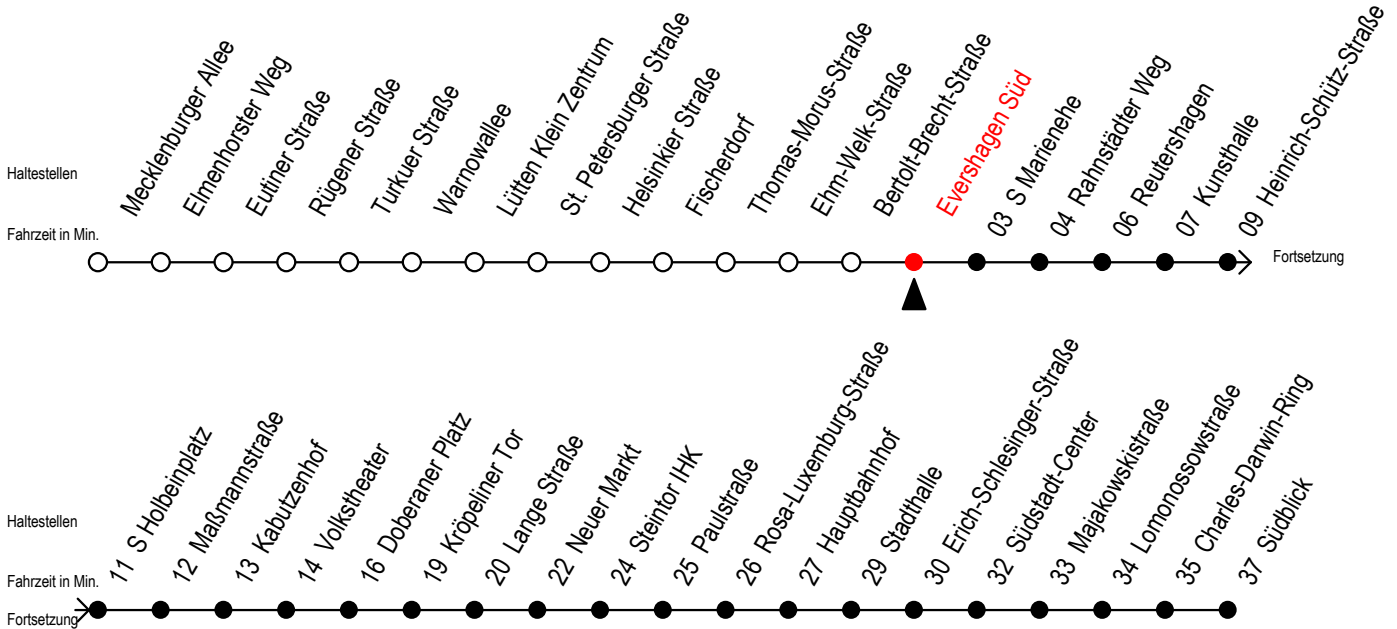

Gültig ab 29.08.2022

Alle Angaben ohne Gewähr

**Richtung: Südblick**

Uhr Montag - Freitag						Uhr Mo. - Fr. (WSW)*						Uhr Samstag				Uhr Sonntag - Feiertag						
4	28	58				4	28	58				4	--									
5	28	47				5	28	47				5	58									
6	02	12	22	32	42	52	6	02	17	32	47	6	28	58								
7	02	12	22	32	42	52	7	02	17	32	47	7	28	58				7	57			
8	02	12	22	32	42	52	8	02	17	32	47	8	28	58				8	27	57		
9	02	12	22	32	42	52	9	02	12	22	32	42	9	32	47				9	27	57	
10	02	12	22	32	42	52	10	02	12	22	32	42	10	02	17	32	47		10	27	57	
11	02	12	22	32	42	52	11	02	12	22	32	42	11	02	17	32	47		11	27	57	
12	02	12	22	32	42	52	12	02	12	22	32	42	12	02	17	32	47		12	27	57	
13	02	12	22	32	42	52	13	02	12	22	32	42	13	02	17	32	47		13	27	57	
14	02	12	22	32	42	52	14	02	12	22	32	42	14	02	17	32	47		14	27	57	
15	02	12	22	32	42	52	15	02	12	22	32	42	15	02	17	32	47		15	27	57	
16	02	12	22	32	42	52	16	02	12	22	32	42	16	02	17	32	47		16	27	57	
17	02	12	22	32	42	52	17	02	12	22	32	42	17	02	17	32	47		17	27	57	
18	02	17	32	47			18	02	17	32	47		18	02	17	32	47		18	27	57	
19	02	17	21 <sup>E</sup>	32	47		19	02	17	21 <sup>E</sup>	32	47	19	02	17	32	47		19	27	57	
20	02	17	32	58			20	02	17	32	58		20	02	17	32	58		20	27	58	
21	28	58					21	28	58				21	28	58				21	28	58	
22	28	58					22	28	58				22	28	58				22	28	58	
23	28						23	28					23	28					23	28		
0	01	06 <sup>E</sup>	36 <sup>E</sup>				0	01	06 <sup>E</sup>	36 <sup>E</sup>			0	01	06 <sup>E</sup>	36 <sup>E</sup>			0	01	06 <sup>E</sup>	36 <sup>E</sup>
1	06 <sup>E</sup>						1	06 <sup>E</sup>					1	06 <sup>E</sup>					1	06 <sup>E</sup>		

E = fährt bis Kunsthalle

\* fährt in den Weihnachts-, Winter u. Sommerferien  
Ferientermine siehe Infoblatt